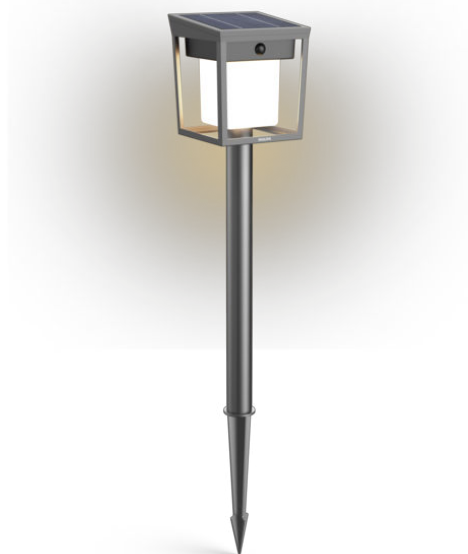

# PHILIPS

Blaise lábazati/  
járdavilágítás 1,5 W

Ultratakarékos napelemes  
rendszer

3000 K

Antracit

Összekapcsolható;Érzékelő;Szo-  
lár;Vízálló

8720169362109

## Hosszú élettartamú napelemes kerti lámpa, minden évszakra

A Philips kifejlesztett egy ultratakarékos, napelemes kültéri LED-lámpát, amely új technológiát alkalmaz a szén-dioxid-kibocsátás, az energiafelhasználás és a hulladék mennyiségének csökkentésére. Elképesztő, 50 000 órás élettartama több mint 5-ször hosszabb, mint a Philips kültéri LED-es versenytársainál. Pontosan azt nyújtja, amire egy fenntarthatóbb bolygó megteremtéséhez szükség van.

### Szabadtéri használatra

- IP44 – időjárásálló

8720169362109

**Különleges jellemzők**

- Kettős fényerejű lámpa

**Kiváló minőségű fényforrás**

- Ragyogó fehér fény (3000 K)

## Nincs szükség kábelezésre

Ez a lámpa teljes egészében napenergiával működik, ezért nincs szükség kábelezésre, és könnyen el- és áthelyezhető bárhol a kertben vagy más kültéri helyen.