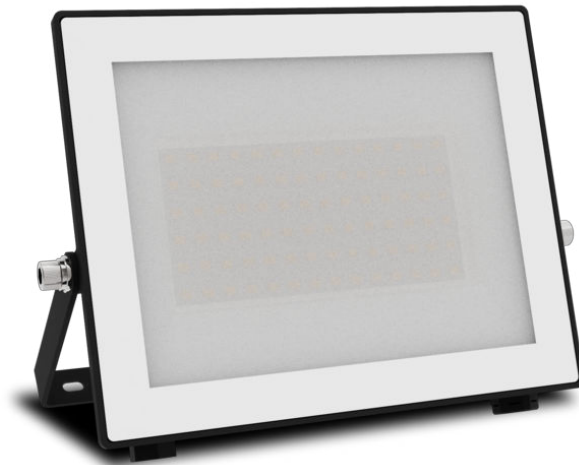

# PHILIPS

Lois falı lámpatest  
50 W

Kültéri lámpatestek

5000 K

Fekete

Vízálló

8720169365162

## Erőteljes fény, hosszan tartó minőség

A Philips Lois kültéri fényvető erőteljes fényt biztosít strapabíró kialakítással, hogy hosszan tartó megvilágítást biztosítson a kertjében.

## IP65 védetségű, időjárásálló

Az IP-védetségű besorolás két számjegyből áll, amelyek a szilárd anyagok, például por, és a folyadékok, például eső elleni védelmet jelzik. Az IP65 azt jelenti, hogy ezek a lámpatestek bármilyen irányból fröccsenő víz ellen védettek, és alkalmasak kültéri használatra.