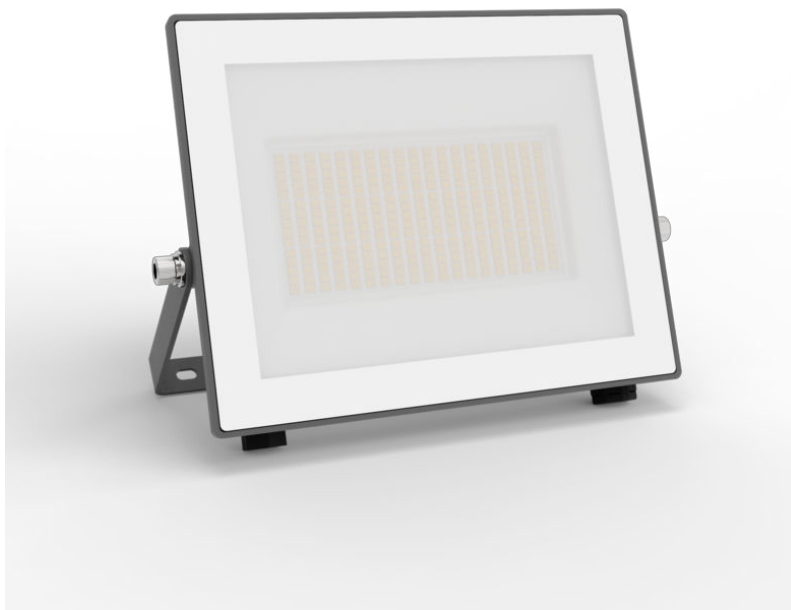

PHILIPS

Lois fali lámpatest
24 W

Ultra-hatékony

5000 K

Antracit

Vízálló

8720169365360

Az eddigi legenergiatakarékos LED lámpatesteink

A Philips Lois ultra-hatékony kültéri fényvetők forradalmian új technológiája lehetővé teszi a szén-dioxid-kibocsátás és a hulladék csökkentését, valamint az energiafelhasználás redukálását. Kiemelkedő, 50 000 órás élettartamuk több mint kétszer hosszabb, mint a Philips kültéri LED lámpatesteké – és mindössze feleannyit fogyasztanak. Pontosan erre van szükség egy fenntarthatóbb bolygóhoz.

Ultratakarékos

Legalább 50%-kal kevesebb energiát fogyaszt, mint a Philips egyenértékű normál LED-es lámpái.

Kiváló minőségű alumínium és valódi üveg

Ez a Philips lámpa kifejezetten kültérre készült. Strapabíró, hosszú élettartamú anyagainak köszönhetően éjről éjre megbízhatóan megvilágítja a kertet. Kiváló minőségű présöntésű alumíniumból és valódi üvegből készült.

IP65 védetségű, időjárásálló

Az IP-védetségű besorolás két számjegyből áll, amelyek a szilárd anyagok, például por, és a folyadékok, például eső elleni védelmet jelzik. Az IP65 azt jelenti, hogy ezek a lámpatestek bármilyen irányból fröccsenő víz ellen védettek, és alkalmasak kültéri használatra.