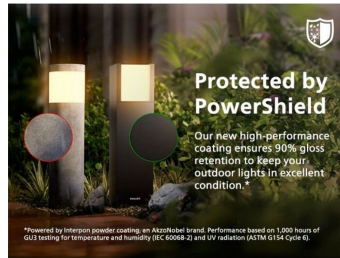

Tartós kialakítás

A PowerShield védi Ahhoz, hogy kültéri lámpái kiváló állapotban maradjanak, az Interpon, az AkzoNobel egyik márkája által gyártott, kiváló minőségű porfestéket használunk. A hagyományos festékeknél keményebb, véd a kifakulástól, a karcolásoktól, a horpadásoktól és a rozsdától a hosszan tartó szépség és teljesítmény érdekében.