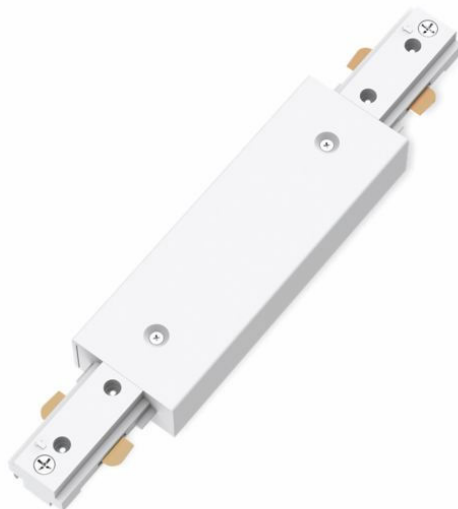

PHILIPS

Sínes lámpaszerelvény
két tápellátási végponttal

Sínes lámpaszerelvények

Tartozék

Fehér

8721103040350

Úgy terveztük, hogy könnyedén telepíthető legyen és végtelen sok összekapcsolási lehetőséget biztosítson

A Philips EasyLink nagy feszültségű sínes világítási rendszer lehetővé teszi, hogy a kívánt lámpákat ott helyezze el a mennyezeten, ahol szeretné. Könnyedén felszerelhet különböző fényforrásokat és lámpatesteket egyetlen sínre, illetve eltávolíthatja őket, anélkül, hogy további áramforrásokra lenne szükség. Karcsú kialakítású, hogy beleolvadjon a környezetébe.

A karcsú, 17 mm-es kialakítású lámpasínek remekül illeszkednek a környezetükbe, és harmonizálnak az otthon többi bútorával és stílusával, így szinte bármilyen berendezéshez tökéletes választást jelentenek.

Kiváló minőségű anyagok

Tartós és szép anyag a vonzó, hosszú távú befektetés érdekében.

Műszaki adatok

A fényforrás jellemzői

- Rendeltetés: Beltéri

Formatervezés és kidolgozás

- Szín: Fehér
- Anyag: Fém, Műanyag