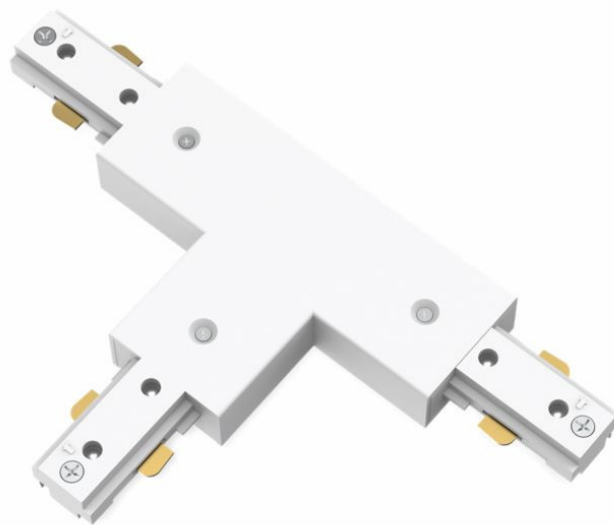

PHILIPS

T csatlakozó sínes
lámpaszerelvényhez

Sínes lámpaszerelvények

Tartozék

Fehér

8721103040473

Úgy terveztük, hogy könnyedén telepíthető legyen és végtelen sok összekapcsolási lehetőséget biztosítson

A Philips EasyLink nagy feszültségű sínes világítási rendszer lehetővé teszi, hogy a kívánt lámpákat ott helyezze el a mennyezeten, ahol szeretné. Könnyedén felszerelhet különböző fényforrásokat és lámpatesteket egyetlen sínre, illetve eltávolíthatja őket, anélkül, hogy további áramforrásokra lenne szükség. Karcsú kialakítású, hogy beleolvadjon a környezetébe.

Fénypontok

Bármilyen enteriőrbe beleillik

Ez a teljes mértékben funkcionális, ugyanakkor nagyon elegáns Philips spotlámpa megszépíti a környezetet a lakás bármely részén.

Végtelen számú testreszabási lehetőség

Élvezze a bővíthető, sínes világítás sokoldalúságát. Válassza ki az igényeinek legjobban megfelelő sínhosszúságot, tápegységet és lámpákat, a különböző világítótestek széles választékából.

Karcsú, elegáns kialakítás

A karcsú, 17 mm-es kialakítású lámpasínek remekül illeszkednek a környezetükbe, és harmonizálnak az otthon többi bútorával és stílusával, így szinte bármilyen berendezéshez tökéletes választást jelentenek.