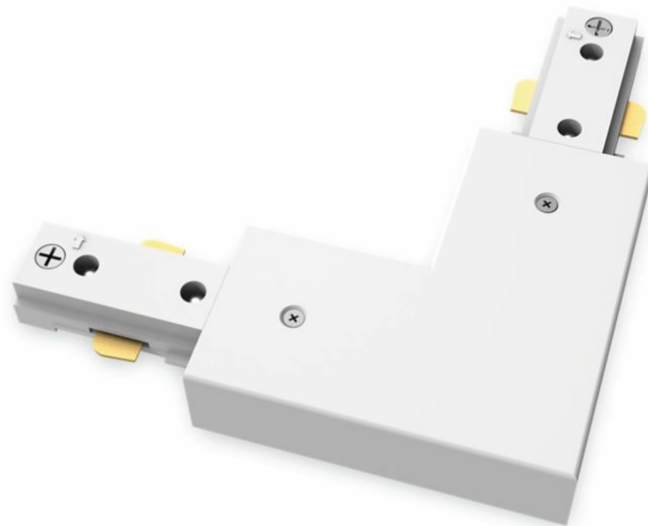

PHILIPS

L-óramutató járásával
megegyező irányú
csatlakozó Track Light

Sínes lámpaszerelvények

Tartozék

Fehér

8721103067883

Úgy tervezték, hogy könnyedén telepíthető és végtelen számú linket tartalmazzon.

A Philips EasyLink nagy feszültségű sínes világítási rendszer lehetővé teszi, hogy a kívánt lámpákat ott helyezze el a mennyezeten, ahol szeretné. Könnyedén felszerelhet különböző fényforrásokat és lámpatesteket egyetlen sínre, illetve eltávolíthatja őket, anélkül, hogy további áramforrásokra lenne szükség. Karcsú kialakítású, hogy beleolvadjon a környezetébe.

Élvezze a bővíthető, sínes világítás sokoldalúságát. Válassza ki az igényeinek legjobban megfelelő sínhosszúságot, tápegységet és lámpákat, a különböző világítótestek széles választékából.

Karcsú, elegáns kialakítás

A karcsú, 17 mm-es kialakítású lámpasínek remekül illeszkednek a környezetükbe, és harmonizálnak az otthon többi bútorával és stílusával, így szinte bármilyen berendezéshez tökéletes választást jelentenek.

Kiváló minőségű anyagok

Tartós és szép anyag a vonzó, hosszú távú befektetés érdekében.

Műszaki adatok

A fényforrás jellemzői

- Rendeltetés: Beltéri

Formatervezés és kidolgozás

- Szín: Fehér
- Anyag: Fém, Műanyag