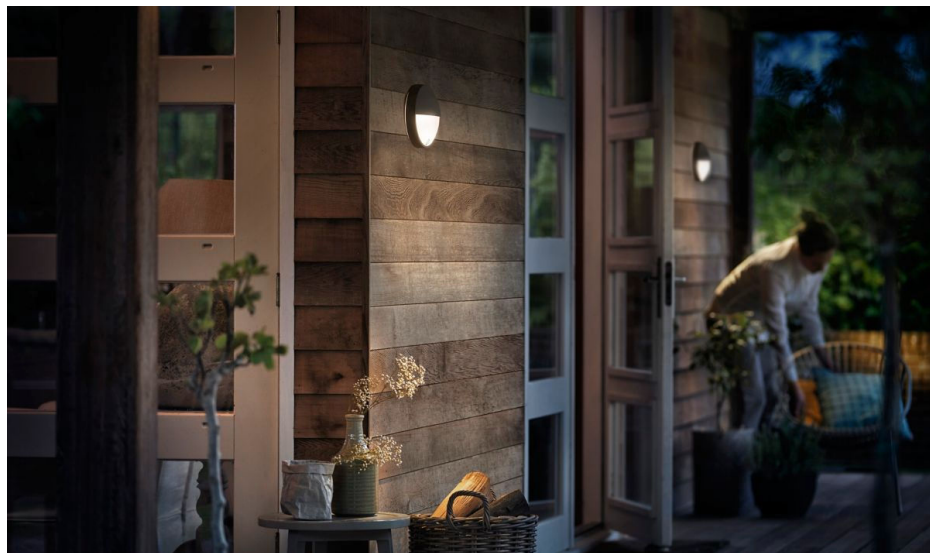

Az eddigi legenergiatakarékos LED lámpatesteink

A Philips Capricorn LED kültéri fali lámpa antracitszürke színben, tartós öntött alumíniumból készült. Kialakítása kétirányú fényelosztást biztosít, így bőséges, szórt fényben ragyogtatja meg a falat. Az Ultra Efficient kültéri lámpák úttörő technológiát alkalmaznak a szén-dioxid-kibocsátás csökkentésére, az anyagpazarlás mérséklésére és az energiafelhasználás minimalizálására.

Világítási megoldások a fenntarthatóság jegyében

- Hosszú élettartam – akár 50 000 óra
- Ultratakarékos

Prémium minőség

- Tartós kialakítás PowerShield bevonattal

Szabadtéri használatra

- IP44 – időjárásálló

Különleges jellemzők

- Beépített mozgásérzékelő és alkonyat-pirkadat kapcsoló