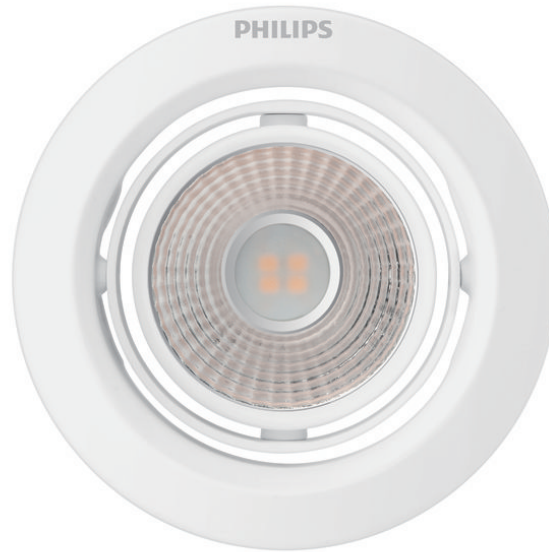

# PHILIPS

Lampu Tersembunyi  
Pomeron

Lampu Tersembunyi

4000K

Putih

59774/31/H3

## Lampu utama untuk menerangi rumah Anda

Atur arah cahaya dalam berbagai cara dengan kepala lampu sorot Philips LED Pomeron yang dapat disesuaikan dalam rotasi 2 poros. Desain putih penuh gaya akan memperindah dekor Anda, berlimpahkan sinar yang kuat dan terfokus dengan nuansa beraksen.

### **Mudah Digunakan**

- Sudut cahaya dapat disesuaikan

### Desain dan lapisan

- Warna: Putih
- Bahan: Logam, Plastik