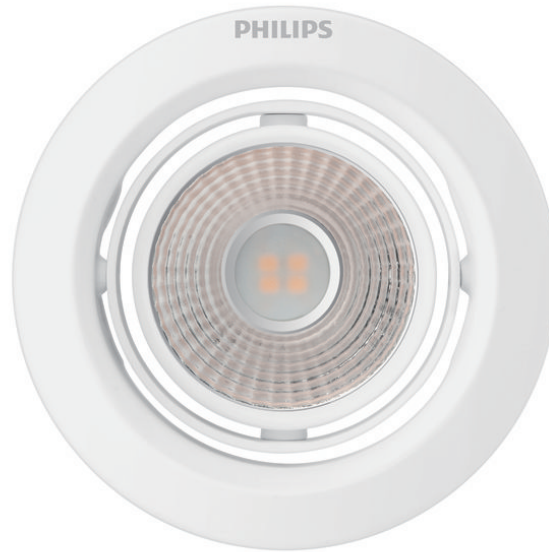

PHILIPS

Lampu Tersembunyi
Pomeron

Lampu Tersembunyi

4000K

Putih

59774/31/H3

Lampu utama untuk menerangi rumah Anda

Atur arah cahaya dalam berbagai cara dengan kepala lampu sorot Philips LED Pomeron yang dapat disesuaikan dalam rotasi 2 poros. Desain putih penuh gaya akan memperindah dekor Anda, berlimpahkan sinar yang kuat dan terfokus dengan nuansa beraksen.

Mudah Digunakan

- Sudut cahaya dapat disesuaikan

Hemat energi

- Ballast konvensional internal Philips

Kelebihan Utama

Sudut cahaya dapat disesuaikan

Hemat energi, tahan lama

Spesifikasi

Fitur ekstra/aksesori yang disertakan

- Dapat diredupkan dengan remote control: Tidak
- Terintegrasi dengan LED: Y
- Termasuk remote control: Tidak

Karakteristik cahaya

- Sudut cahaya: 30
- Konsistensi warna: 5 SDCM
- Indeks renderasi warna (CRI): 80
- Suhu warna: 4000 K
- Daya Penerangan (terukur) (Nom): 66

- Diameter: 107,4 mm
- Total lumen output lampu: 200
- Teknologi lampu: LED
- Warna cahaya: Cahaya putih sejuk
- Stopkontak: AC 220-240
- Peralatan lampu dapat diredupkan: Tidak
- Termasuk lampu Watt: 3
- Lampu pengganti watt maksimum: 3
- Kode IP: IP20 | Perlindungan jari
- Kelas perlindungan: Kelas II
- Jumlah sumber cahaya: 3