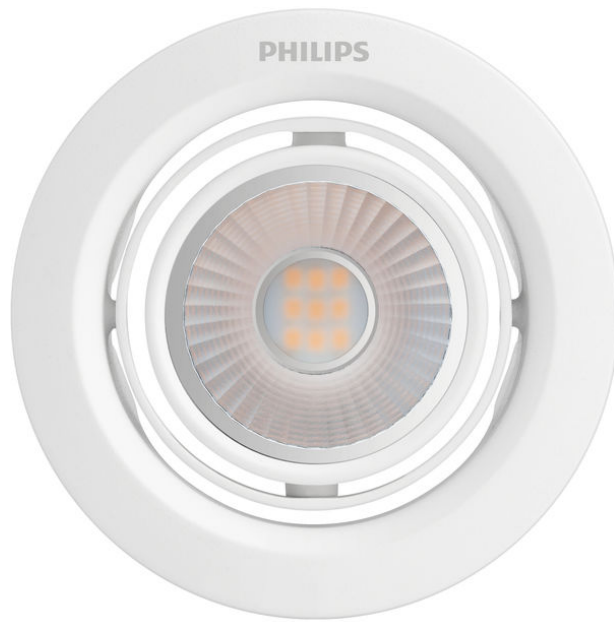

PHILIPS

Lampu Tersembunyi
Pomeron

Lampu Tersembunyi

2700K

Putih

59776/31/H0

Pencahayaan utama untuk menerangi rumah Anda

Atur arah cahaya dalam berbagai cara dengan kepala lampu sorot Philips LED Pomeron yang dapat disesuaikan dalam rotasi 2 poros. Produk ini memiliki desain putih penuh gaya yang akan memperkuat dekor Anda, memiliki sinar yang kuat dan area penyinaran fokus yang memberikan aksen.

Mudah Digunakan

- Sudut cahaya dapat disesuaikan

Hemat energi

- Ballast konvensional internal Philips

Kelebihan Utama

Sudut cahaya dapat disesuaikan

Hemat energi, tahan lama

Spesifikasi

Karakteristik lampu

- Penggunaan: Dalam ruangan

Desain dan lapisan

- Warna: Putih
- Bahan: Logam, Plastik

Daya tahan

- Jumlah siklus sakelar: 7.500
- Nominal masa pakai: 15.000

Lingkungan

- Disposal of the product: Di akhir masa pakainya (ekonomis), buang produk sesuai aturan setempat dan jangan buang produk bersama limbah rumah tangga biasa. Membuang produk dengan benar akan membantu mencegah kemungkinan dampak negatif terhadap lingkungan dan kesehatan manusia.

Fitur ekstra/aksesori yang disertakan

- Dapat diredupkan dengan remote control: Tidak
- Terintegrasi dengan LED: Y
- Termasuk remote control: Tidak

Karakteristik cahaya

- Sudut berkas cahaya: 30
- Konsistensi warna: 5 SDCM
- Indeks renderasi warna (CRI): 80
- Suhu warna: 2700 K
- Daya Penerangan (terukur) (Nom): 55