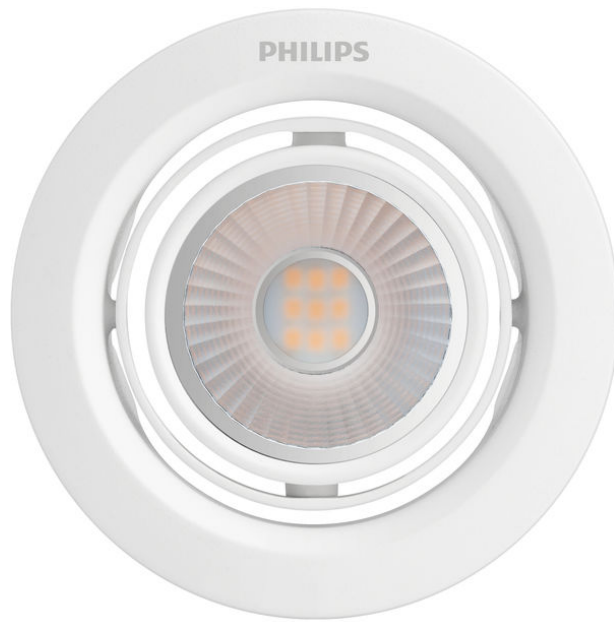

PHILIPS

Lampu Tersembunyi
Pomeron

Lampu Tersembunyi

2700K

Putih

59776/31/H0

Pencahayaan utama untuk menerangi rumah Anda

Atur arah cahaya dalam berbagai cara dengan kepala lampu sorot Philips LED Pomeron yang dapat disesuaikan dalam rotasi 2 poros. Produk ini memiliki desain putih penuh gaya yang akan memperkuat dekor Anda, memiliki sinar yang kuat dan area penyinaran fokus yang memberikan aksen.

Mudah Digunakan

- Sudut cahaya dapat disesuaikan

Hemat energi

- Ballast konvensional internal Philips

Kelebihan Utama

Sudut cahaya dapat disesuaikan

Hemat energi, tahan lama

Spesifikasi

Karakteristik lampu

- Penggunaan: Dalam ruangan

Desain dan lapisan

- Warna: Putih
- Bahan: Logam, Plastik

Daya tahan

- Jumlah siklus sakelar: 7.500
- Nominal masa pakai: 15.000

Lingkungan

- Disposal of the product: Di akhir masa pakainya (ekonomis), buang produk sesuai aturan setempat dan jangan buang produk bersama limbah rumah tangga biasa. Membuang produk dengan benar akan membantu mencegah kemungkinan dampak negatif terhadap lingkungan dan kesehatan manusia.

Fitur ekstra/aksesori yang disertakan

- Dapat diredupkan dengan remote control: Tidak
- Terintegrasi dengan LED: Y
- Termasuk remote control: Tidak

Karakteristik cahaya

- Sudut cahaya: 30
- Konsistensi warna: 5 SDCM
- Indeks renderasi warna (CRI): 80
- Suhu warna: 2700 K
- Daya Penerangan (terukur) (Nom): 55