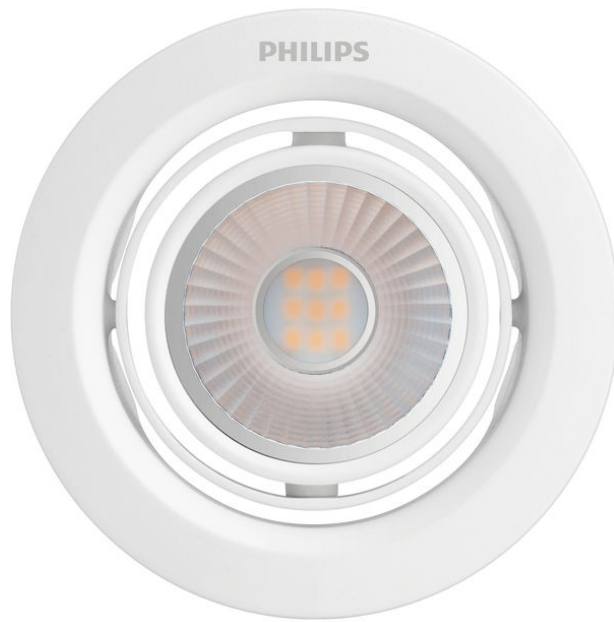

# PHILIPS

Lampu Tersembunyi  
Pomeron

Lampu Tersembunyi

2700K

Putih

59776/31/H0

## Pencahayaan utama untuk menerangi rumah Anda

Atur arah cahaya dalam berbagai cara dengan kepala lampu sorot Philips LED Pomeron yang dapat disesuaikan dalam rotasi 2 poros. Produk ini memiliki desain putih penuh gaya yang akan memperkuat dekor Anda, memiliki sinar yang kuat dan area penyinaran fokus yang memberikan aksen.

### **Mudah Digunakan**

- Sudut cahaya dapat disesuaikan

### Desain dan lapisan

- Warna: Putih
- Bahan: Logam, Plastik