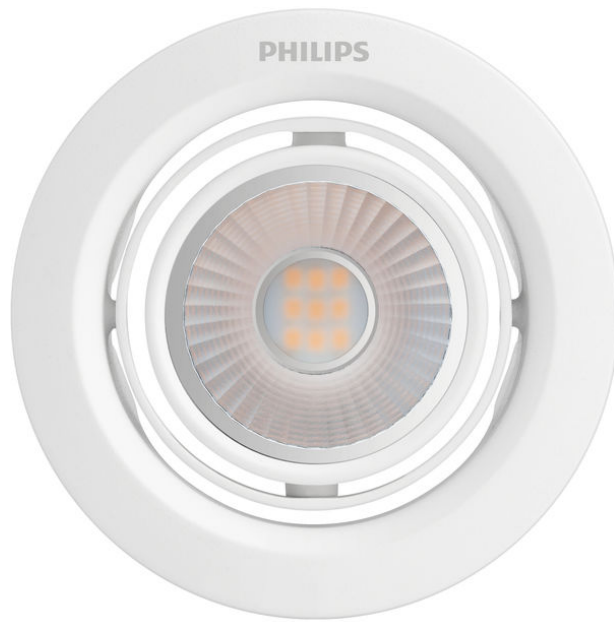

# PHILIPS

Lampu Tersembunyi  
Pomeron

Lampu Tersembunyi

4000K

Putih

59776/31/H3

## Pencahayaan utama untuk menerangi rumah Anda

Atur arah cahaya dalam berbagai cara dengan kepala lampu sorot Philips LED Pomeron yang dapat disesuaikan dalam rotasi 2 poros. Produk ini memiliki desain putih penuh gaya yang akan memperkuat dekor Anda, memiliki sinar yang kuat dan area penyinaran fokus yang memberikan aksen.

### **Mudah Digunakan**

- Sudut cahaya dapat disesuaikan

### Desain dan lapisan

- Warna: Putih
- Bahan: Logam, Plastik