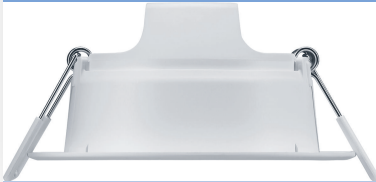

PHILIPS

Downlight

Lampu Tersembunyi

3000K

Putih

Putih

8718696173312