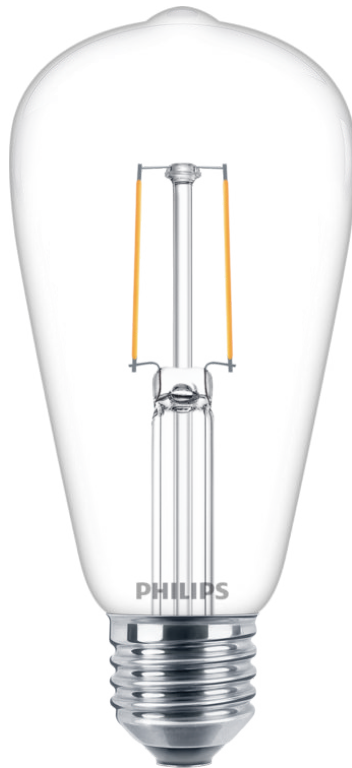

PHILIPS

Bohlam Filamen
Bening 40W ST64 E27

LED

3000K

400lm

10000j

8718699623135

Bohlam lampu LED canggih untuk di rumah

Bohlam lampu Philips LED memberikan cahaya Putih yang indah dan hangat, masa pakai yang sangat lama, serta penghematan energi yang signifikan dan langsung. Dengan desain yang murni dan elegan, bohlam ini adalah pengganti yang sempurna untuk bohlam pijar bening Anda.

Pilih pengganti mudah untuk lampu lama Anda

- Bentuk dan ukuran yang serupa dengan lampu pijar standar

Kelebihan Utama

Menggantikan lampu pijar standar

Dengan desain bentuk indah dan dimensi yang familiar, ini adalah bohlam LED standar penerangan kontemporer yang hemat energi. Pengganti ramah lingkungan yang sempurna untuk bohlam lampu pijar standar biasa.

Spesifikasi

Karakteristik lampu

- Penggunaan: Dalam ruangan
- Bentuk lampu: Lampu nondireksional
- Soket: E27
- Lapisan bohlam: Jernih
- Dapat diredupkan: Tidak
- Material Bohlam: Kaca

Daya tahan

- Jumlah siklus sakelar: 20.000
- Nominal masa pakai: 10.000