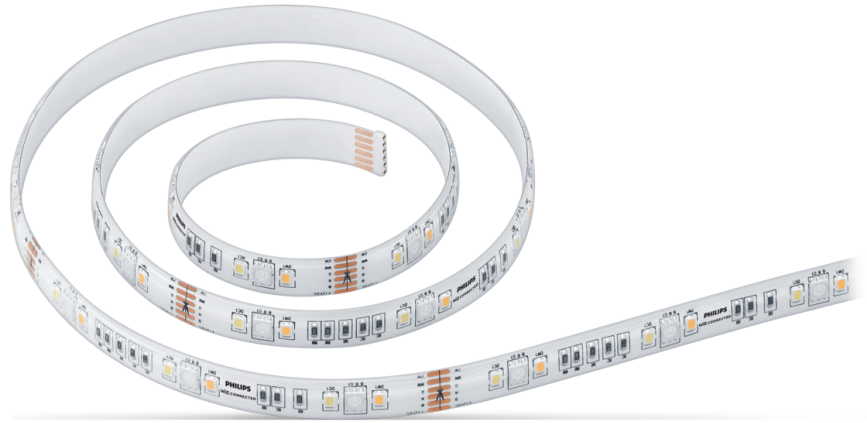

PHILIPS

Starter kit strip LED
2m

LED Smart

Color & Tunable White

Voltase Rendah

Lapisan IP20/Pu

8719514268432

Cahaya penuh warna yang sesuai dengan suasana hati Anda

Philips smart LED strip starter kit dengan panjang 2 meter memberi Anda semua yang dibutuhkan untuk mendapatkan smart light dengan beragam cahaya warna warni. Potong strip fleksibel sesuai ukuran untuk menambahkan pencahayaan linear secara tidak langsung di ruang mana pun. Strip LED ini terhubung dengan WiZ. Gunakan dengan Wi-Fi yang ada untuk mengontrolnya menggunakan aplikasi WiZ atau suara Anda.

Bentuk lampu sesuka Anda

Dapat dipanjangkan hingga 10 meter (ekstensi dijual terpisah). Potong dan rekatkan di permukaan apa pun, di sudut mana pun.

Putih hangat hingga sejuk dapat disetel dan mode preset