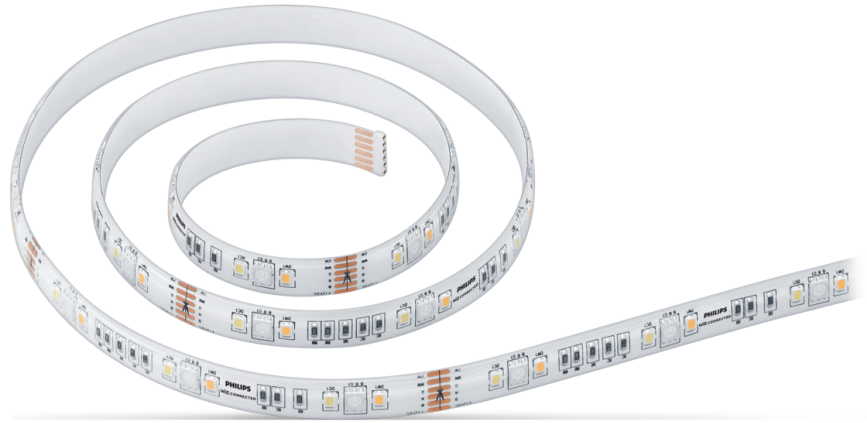

PHILIPS

Starter kit strip LED
2m

LED Smart

Color & Tunable White

Voltase Rendah

Lapisan IP20/Pu

8719514268432

Cahaya penuh warna yang sesuai dengan suasana hati Anda

Philips smart LED strip starter kit dengan panjang 2 meter memberi Anda semua yang dibutuhkan untuk mendapatkan smart light dengan beragam cahaya warna warni. Potong strip fleksibel sesuai ukuran untuk menambahkan pencahayaan linear secara tidak langsung di ruang mana pun. Strip LED ini terhubung dengan WiZ. Gunakan dengan Wi-Fi yang ada untuk mengontrolnya menggunakan aplikasi WiZ atau suara Anda.