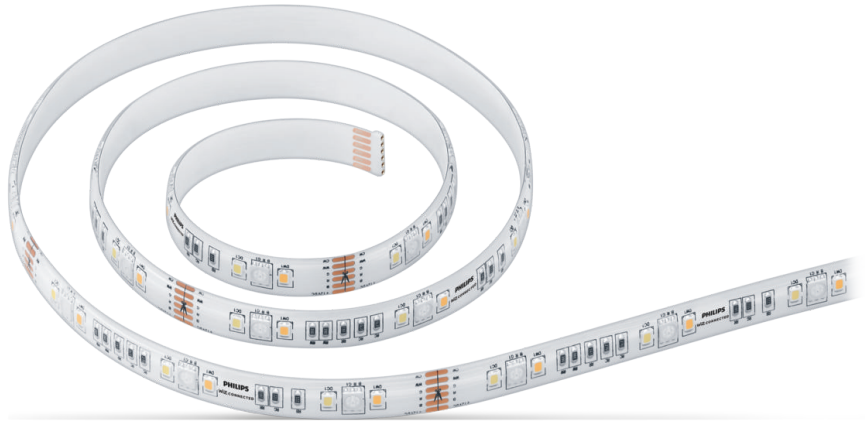

# PHILIPS

Starter kit strip LED  
2m

LED Smart

Color & Tunable White

Voltase Rendah

Lapisan IP20/Pu

8719514268432

## Cahaya penuh warna yang sesuai dengan suasana hati Anda

Philips smart LED strip starter kit dengan panjang 2 meter memberi Anda semua yang dibutuhkan untuk mendapatkan smart light dengan beragam cahaya warna warni. Potong strip fleksibel sesuai ukuran untuk menambahkan pencahayaan linear secara tidak langsung di ruang mana pun. Strip LED ini terhubung dengan WiZ. Gunakan dengan Wi-Fi yang ada untuk mengontrolnya menggunakan aplikasi WiZ atau suara Anda.