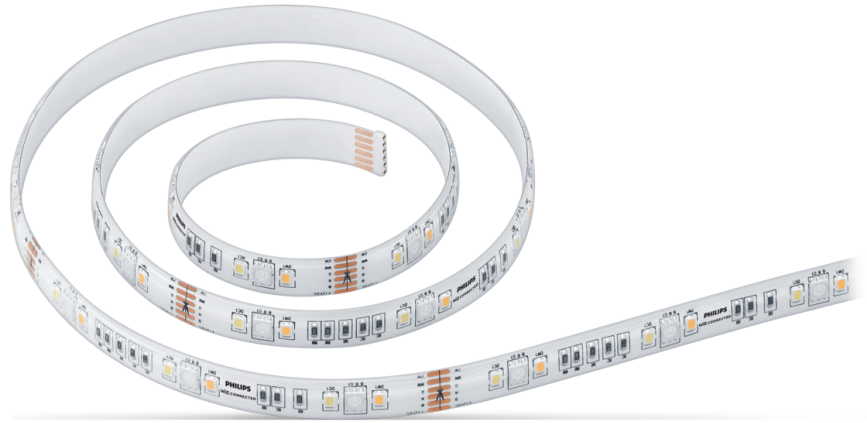

# PHILIPS

Starter kit strip LED  
2m

LED Smart

Color & Tunable White

Voltase Rendah

Lapisan IP20/Pu

8719514268432

## Cahaya penuh warna yang sesuai dengan suasana hati Anda

Philips smart LED strip starter kit dengan panjang 2 meter memberi Anda semua yang dibutuhkan untuk mendapatkan smart light dengan beragam cahaya warna warni. Potong strip fleksibel sesuai ukuran untuk menambahkan pencahayaan linear secara tidak langsung di ruang mana pun. Strip LED ini terhubung dengan WiZ. Gunakan dengan Wi-Fi yang ada untuk mengontrolnya menggunakan aplikasi WiZ atau suara Anda.