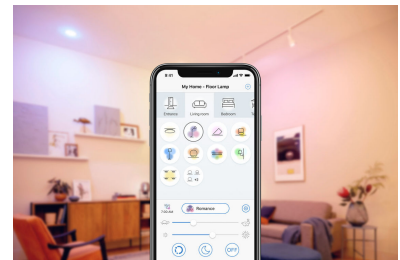

Otomatiskan lampu agar sesuai dengan rutinitas harian atau mingguan Anda. Jadwalkan lampu Anda untuk menyala sebelum Anda tiba di rumah dan matikan saat tidak diperlukan.

Fitur kesehatan preset

Gunakan fitur kesehatan preset di aplikasi WiZ dan nikmati pola pencahayaan yang paling sesuai untuk ritme sirkadian Anda sepanjang hari. WiZ akan memberikan cahaya siang hari yang cerah saat Anda perlu mendapatkan energi dan fokus, lalu bertransisi dengan mulus ke putih hangat lembut untuk membantu Anda rileks dan tidur lebih nyenyak.

Pemantauan energi

Aplikasi WiZ menyimpan catatan konsumsi energi lampu Anda. Lihat laporan mingguan atau harian, lalu rencanakan penggunaan lampu Anda dengan bijak untuk konsumsi energi yang optimal di rumah.

Putih hangat hingga sejuk dapat disetel dan mode preset

Pilih dari rentang putih sejuk yang memberi energi hingga putih hangat yang lembut, atau cukup pilih dari mode preset seperti Focus dan Relax guna menciptakan suasana terbaik untuk aktivitas Anda.

Suasana yang Disesuaikan

Buat perpaduan berbagai mode cahaya berwarna dan putih untuk menciptakan suasana cahaya yang sempurna untuk momen Anda setiap hari. Simpan dan aktifkan kapan saja dengan aplikasi, remote, atau kendali suara.