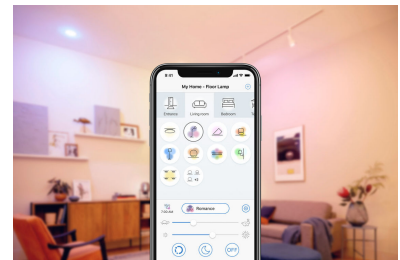

## Fitur kesehatan preset

Gunakan fitur kesehatan preset di aplikasi WiZ dan nikmati pola pencahayaan yang paling sesuai untuk ritme sirkadian Anda sepanjang hari. WiZ akan memberikan cahaya siang hari yang cerah saat Anda perlu mendapatkan energi dan fokus, lalu bertransisi dengan mulus ke putih hangat lembut untuk membantu Anda rileks dan tidur lebih nyenyak.

## Pemantauan energi

Aplikasi WiZ menyimpan catatan konsumsi energi lampu Anda. Lihat laporan mingguan atau harian, lalu rencanakan penggunaan lampu Anda dengan bijak untuk konsumsi energi yang optimal di rumah.

## Putih hangat hingga sejuk dapat disetel dan mode preset

Pilih dari rentang putih sejuk yang memberi energi hingga putih hangat yang lembut, atau cukup pilih dari mode preset seperti Focus dan Relax guna menciptakan suasana terbaik untuk aktivitas Anda.

## Suasana yang Disesuaikan

Buat perpaduan berbagai mode cahaya berwarna dan putih untuk menciptakan suasana cahaya yang sempurna untuk momen Anda setiap hari. Simpan dan aktifkan kapan saja dengan aplikasi, remote, atau kendali suara.