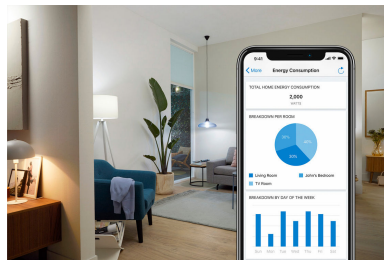

## Gunakan secara handsfree dengan kendali suara

Kontrol lampu hanya dengan suara Anda, cukup aktifkan integrasi dengan Google, Alexa, atau tambahkan ke pintasan Siri.

## Smart Dimmer

Redupkan lampu ke tingkat kecerahan yang diinginkan melalui smartphone, remote, atau suara Anda. Tidak perlu memasang peredup yang mahal.

## Pemantauan energi

Aplikasi WiZ menyimpan catatan konsumsi energi lampu Anda. Lihat laporan mingguan atau harian, lalu rencanakan penggunaan lampu Anda dengan bijak untuk konsumsi energi yang optimal di rumah.