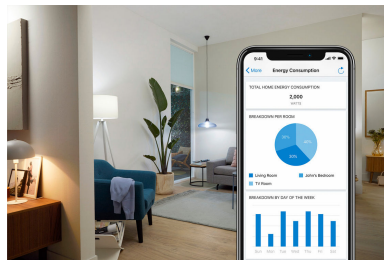

Pemantauan energi

Aplikasi WiZ menyimpan catatan konsumsi energi lampu Anda. Lihat laporan mingguan atau harian, lalu rencanakan penggunaan lampu Anda dengan bijak untuk konsumsi energi yang optimal di rumah.