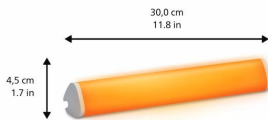

PHILIPS

Lampu linier Bar

LED Smart

Warna-warni

Lampu bar serbaguna

Mudah dipasang dan digunakan

8719514435155