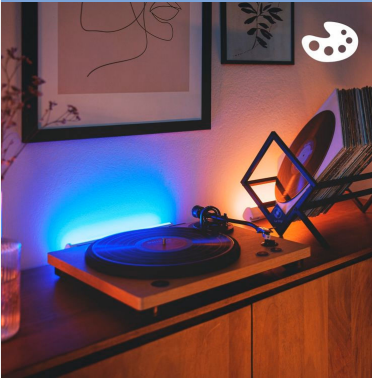

PHILIPS

Lampu linier Bar

LED Smart

Warna-warni

Lampu bar serbaguna

Mudah dipasang dan digunakan

8719514435179

Jadikan ruang kecil Anda terang dengan suasana

Jika Anda memiliki rak atau sudut yang membutuhkan penerangan aksen, coba lampu Bar kami. Bar tipis ini memancarkan banyak warna dan mudah dipasang di ruang kecil. Cukup miringkan pada salah satu sisinya untuk menyesuaikan sudut cahaya. Anda lebih suka cahaya yang lebih panjang? Hubungkan bar kedua untuk menggandakan efeknya.

Pilih dari palet berisi jutaan warna terang untuk menciptakan suasana yang menakjubkan di rumah Anda. Nikmati perbedaan halus dari efek cahaya dinamis kami yang menyinari lingkungan Anda.

Putih hangat hingga sejuk dapat disetel dan mode preset

Lampu bar serbaguna

Miringkan bar lampu ini pada suatu sudut untuk memancarkan cahaya warna-warninya di lemari atau rak. Perkuat pencahayaan aksen yang indah di setiap sudut atau dinding dengan menghubungkan dua bar lampu. Kabel disertakan.