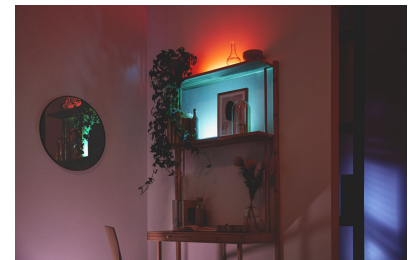

Pilih dari palet berisi jutaan warna terang untuk menciptakan suasana yang menakjubkan di rumah Anda. Nikmati perbedaan halus dari efek cahaya dinamis kami yang menyinari lingkungan Anda.

Putih hangat hingga sejuk dapat disetel dan mode preset

Pilih dari rentang putih sejuk yang memberi energi hingga putih hangat yang lembut, atau cukup pilih dari mode preset seperti Focus dan Relax guna menciptakan suasana terbaik untuk aktivitas Anda.

Suasana yang Disesuaikan

Buat perpaduan berbagai mode cahaya berwarna dan putih untuk menciptakan suasana cahaya yang sempurna untuk momen Anda setiap hari. Simpan dan aktifkan kapan saja dengan aplikasi, remote, atau kendali suara.

Lampu bar serbaguna

Miringkan bar lampu ini pada suatu sudut untuk memancarkan cahaya warna-warninya di lemari atau rak. Perkuat pencahayaan aksen yang indah di setiap sudut atau dinding dengan menghubungkan dua bar lampu. Kabel disertakan.