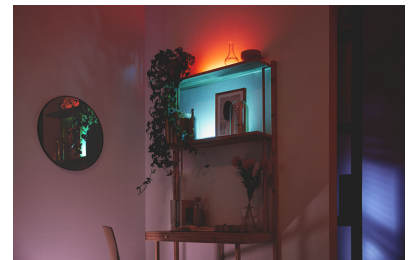

Pilih dari palet berisi jutaan warna terang untuk menciptakan suasana yang menakjubkan di rumah Anda. Nikmati perbedaan halus dari efek cahaya dinamis kami yang menyinari lingkungan Anda.

Putih hangat hingga sejuk dapat disetel dan mode preset

Pilih dari rentang putih sejuk yang memberi energi hingga putih hangat yang lembut, atau cukup pilih dari mode preset seperti Focus dan Relax guna menciptakan suasana terbaik untuk aktivitas Anda.

Suasana yang Disesuaikan

Buat perpaduan berbagai mode cahaya berwarna dan putih untuk menciptakan suasana cahaya yang sempurna untuk momen Anda setiap hari. Simpan dan aktifkan kapan saja dengan aplikasi, remote, atau kendali suara.

Lampu bar serbaguna

Miringkan bar lampu ini pada suatu sudut untuk memancarkan cahaya warna-warninya di lemari atau rak. Perkuat pencahayaan aksen yang indah di setiap sudut atau dinding dengan menghubungkan dua bar lampu. Kabel disertakan.