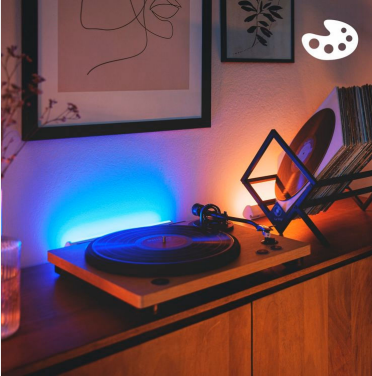

PHILIPS

Lampu linier Bar

LED Smart

Warna-warni

Lampu bar serbaguna

Mudah dipasang dan digunakan

8719514435179

Jadikan ruang kecil Anda terang dengan suasana

Jika Anda memiliki rak atau sudut yang membutuhkan penerangan aksen, coba lampu Bar kami. Bar tipis ini memancarkan banyak warna dan mudah dipasang di ruang kecil. Cukup miringkan pada salah satu sisinya untuk menyesuaikan sudut cahaya. Anda lebih suka cahaya yang lebih panjang? Hubungkan bar kedua untuk menggandakan efeknya.

Pilih dari palet berisi jutaan warna terang untuk menciptakan suasana yang menakjubkan di rumah Anda. Nikmati perbedaan halus dari efek cahaya dinamis kami yang menyinari lingkungan Anda.

Putih hangat hingga sejuk dapat disetel dan mode preset

Lampu bar serbaguna

Miringkan bar lampu ini pada suatu sudut untuk memancarkan cahaya warna-warninya di lemari atau rak. Perkuat pencahayaan aksen yang indah di setiap sudut atau dinding dengan menghubungkan dua bar lampu. Kabel disertakan.