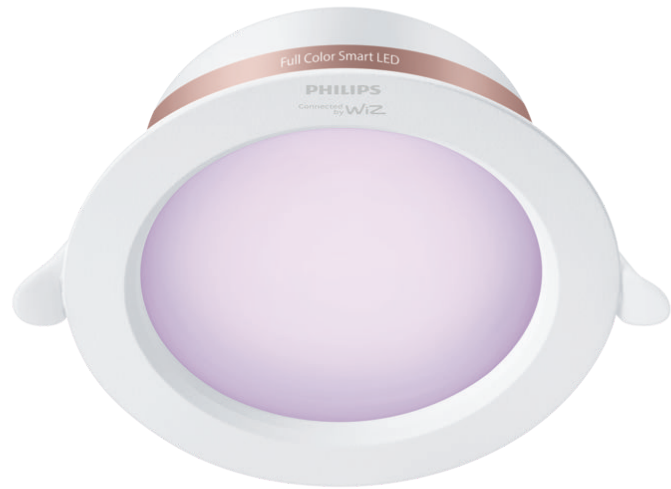

# PHILIPS

Downlight tanam  
5 inci 10W

LED Smart

Warna-warni

Tampilan cahaya Ø120-130MM

IP20/Bundar/Putih

8719514442085

## Desain dan lapisan

- Warna: Putih
- Bahan: Plastik