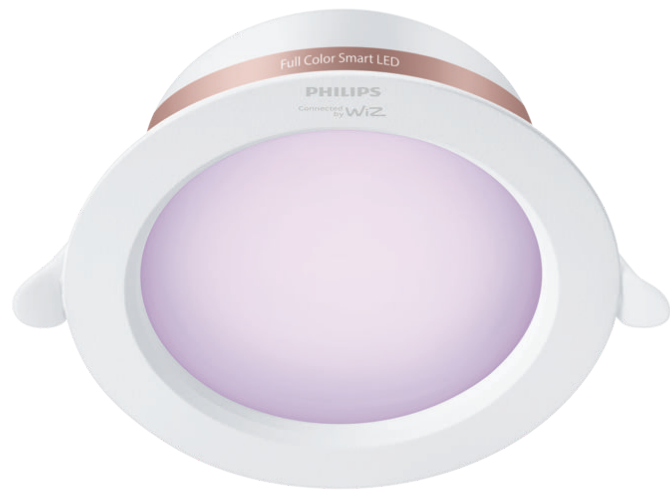

PHILIPS

Downlight tanam
5 inci 10W

LED Pintar

Warna-warni

Tampilan cahaya Ø120-130MM

IP20/Bundar/Putih

8719514442085

Terangi area favorit Anda di rumah dengan warna

Jadikan ruangan Anda menarik dengan menciptakan suasana cahaya yang sempurna untuk setiap momen. Downlight berwarna kami memancarkan distribusi cahaya yang seragam tanpa bintik hitam, memberi Anda kebebasan untuk bersantai dan menikmati suasana nyaman bersama orang-orang tercinta.