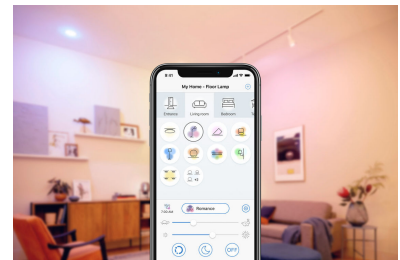

Otomatiskan lampu agar sesuai dengan rutinitas harian atau mingguan Anda. Jadwalkan lampu Anda untuk menyala sebelum Anda tiba di rumah dan matikan saat tidak diperlukan.

Fitur kesehatan preset

Gunakan fitur kesehatan preset di aplikasi WiZ dan nikmati pola pencahayaan yang paling sesuai untuk ritme sirkadian Anda sepanjang hari. WiZ akan memberikan cahaya siang hari yang cerah saat Anda perlu mendapatkan energi dan fokus, lalu bertransisi dengan mulus ke putih hangat lembut untuk membantu Anda rileks dan tidur lebih nyenyak.

Jutaan warna dan mode cahaya dinamis

Pilih dari palet berisi jutaan warna terang untuk menciptakan suasana yang menakjubkan di rumah Anda. Nikmati perbedaan halus dari efek cahaya dinamis kami yang menyinari lingkungan Anda.

Putih hangat hingga sejuk dapat disetel dan mode preset

Pilih dari rentang putih sejuk yang memberi energi hingga putih hangat yang lembut, atau cukup pilih dari mode preset seperti Focus dan Relax guna menciptakan suasana terbaik untuk aktivitas Anda.

Suasana yang Disesuaikan

Buat perpaduan berbagai mode cahaya berwarna dan putih untuk menciptakan suasana cahaya yang sempurna untuk momen Anda setiap hari. Simpan dan aktifkan kapan saja dengan aplikasi, remote, atau kendali suara.