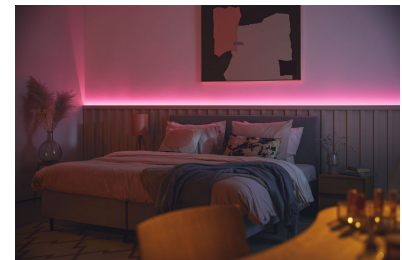

Bentuk lampu sesuka Anda

Ada banyak hal yang dapat Anda lakukan dengan lampu strip sepanjang 4 meter ini. Hiasi rumah Anda dengan memotongnya agar sesuai dengan ruang Anda, dan rekatkan di permukaan mana pun. Bahkan di bagian sudut.