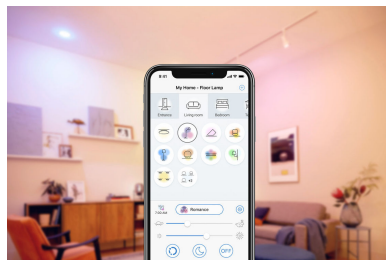

Suasana yang Disesuaikan

Buat perpaduan berbagai mode cahaya berwarna dan putih untuk menciptakan suasana cahaya yang sempurna untuk momen Anda setiap hari. Simpan dan aktifkan kapan saja dengan aplikasi, remote, atau kendali suara.