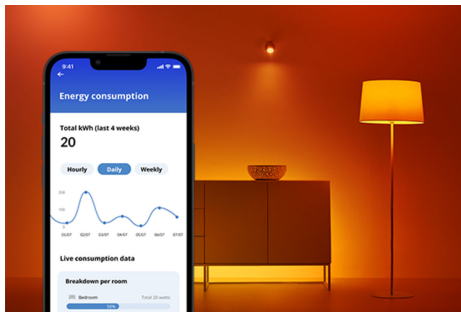

Candle 40W C37 E14

Bohlam berbentuk lilin penuh warna LED WiZ menghadirkan pencahayaan cerdas untuk kehidupan sehari-hari Anda. Sempurna untuk perlengkapan dekoratif apa pun dengan alas medium E14. Ciptakan suasana pilihan Anda dengan 16 juta warna serta cahaya putih hangat hingga sejuk. Anda dapat mengatur jadwal untuk menyalakan dan mematikan lampu sesuai dengan rutinitas harian atau mingguan Anda, mengontrol dengan smartphone atau suara Anda, dan memiliki akses jarak jauh ke lampu bahkan saat Anda tidak di rumah. Lampu WiZ terhubung ke Wi-Fi Anda yang sudah ada, perangkat keras tambahan tidak diperlukan.

SOROTAN PRODUK

- Lampu pintar warna-warni
- Hingga 470 lumen
- Mudah dipasang dan digunakan
- Kontrol dengan aplikasi atau perintah suara

Fungsi pencahayaan cerdas mudah diatur

Nikmati manfaat fitur pintar secara instan, hanya dengan menyambungkan lampu WiZ ke jaringan Wi-Fi Anda. Kendalikan lampu dengan mudah saat Anda jauh dari rumah dan jadwalkan lampu untuk menyala dan mati secara otomatis. Tidak perlu memasang perangkat keras tambahan seperti hub atau gateway!

Pantau konsumsi energi Anda

Dapatkan gambaran umum konsumsi energi lampu Anda dengan aplikasi WiZ. Akses laporan mingguan atau harian dengan mudah untuk membantu Anda memantau konsumsi energi di rumah.