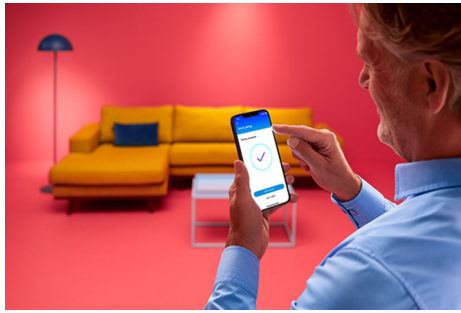

Candle 40W C37 E14

Bohlam berbentuk lilin penuh warna LED WiZ menghadirkan pencahayaan cerdas untuk kehidupan sehari-hari Anda. Sempurna untuk perlengkapan dekoratif apa pun dengan alas medium E14. Ciptakan suasana pilihan Anda dengan 16 juta warna serta cahaya putih hangat hingga sejuk. Anda dapat mengatur jadwal untuk menyalakan dan mematikan lampu sesuai dengan rutinitas harian atau mingguan Anda, mengontrol dengan smartphone atau suara Anda, dan memiliki akses jarak jauh ke lampu bahkan saat Anda tidak di rumah. Lampu WiZ terhubung ke Wi-Fi Anda yang sudah ada, perangkat keras tambahan tidak diperlukan.

SOROTAN PRODUK

- Lampu pintar warna-warni
- Hingga 470 lumen
- Mudah dipasang dan digunakan
- Kontrol dengan aplikasi atau perintah suara

Fungsi pencahayaan cerdas mudah diatur

Nikmati manfaat fitur pintar secara instan, hanya dengan menyambungkan lampu WiZ ke jaringan Wi-Fi Anda. Kendalikan lampu dengan mudah saat Anda jauh dari rumah dan jadwalkan lampu untuk menyala dan mati secara otomatis. Tidak perlu memasang perangkat keras tambahan seperti hub atau gateway!