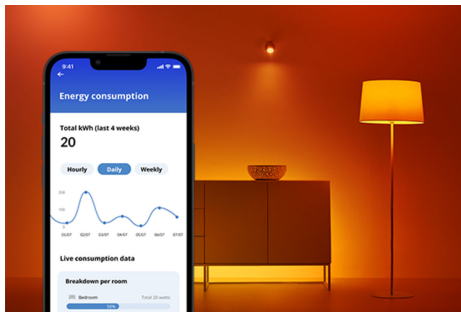

SOROTAN PRODUK

- Putih yang dapat disetel
- Tampilan cahaya Ø102-110MM
- IP20/Plastik/Putih

Fungsi pencahayaan cerdas mudah diatur

Nikmati manfaat fitur pintar secara instan, hanya dengan menyambungkan lampu WiZ ke jaringan Wi-Fi Anda. Kendalikan lampu dengan mudah saat Anda jauh dari rumah dan jadwalkan lampu untuk menyala dan mati secara otomatis. Tidak perlu memasang perangkat keras tambahan seperti hub atau gateway!

Pantau konsumsi energi Anda

Dapatkan gambaran umum konsumsi energi lampu Anda dengan aplikasi WiZ. Akses laporan mingguan atau harian dengan mudah untuk membantu Anda memantau konsumsi energi di rumah.

Dapatkan suasana yang pas dengan cahaya putih hangat hingga sejuk yang dapat disetel

Pilih dari rentang cahaya putih sejuk yang memberi energi hingga putih hangat yang lembut, atau cukup pilih dari mode preset seperti Focus dan Relax guna menciptakan suasana terbaik untuk aktivitas Anda.