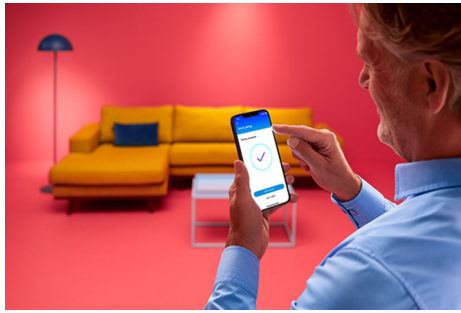

Downlight tanam 4 inci 9W

Dapatkan nuansa cahaya putih hangat atau sejuk yang dapat disetel di rumah Anda dengan lampu downlight tanam cerdas WiZ 4 inci. Lampu ini terhubung dengan WiZ. Gunakan dengan Wi-Fi untuk mengontrol lampu dengan aplikasi WiZ atau suara Anda.

SOROTAN PRODUK

- Putih yang dapat disetel
- Tampilan cahaya Ø102-110MM
- IP20/Plastik/Putih

Fungsi pencahayaan cerdas mudah diatur

Nikmati manfaat fitur pintar secara instan, hanya dengan menyambungkan lampu WiZ ke jaringan Wi-Fi Anda. Kendalikan lampu dengan mudah saat Anda jauh dari rumah dan jadwalkan lampu untuk menyala dan mati secara otomatis. Tidak perlu memasang perangkat keras tambahan seperti hub atau gateway!

Dapatkan suasana yang pas dengan cahaya putih hangat hingga sejuk yang dapat disetel

Pilih dari rentang cahaya putih sejuk yang memberi energi hingga putih hangat yang lembut, atau cukup pilih dari mode preset seperti Focus dan Relax guna menciptakan suasana terbaik untuk aktivitas Anda.