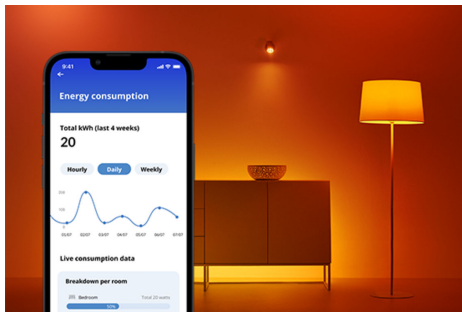

Pantau konsumsi energi Anda

Dapatkan gambaran umum konsumsi energi lampu Anda dengan aplikasi WiZ. Akses laporan mingguan atau harian dengan mudah untuk membantu Anda memantau konsumsi energi di rumah.