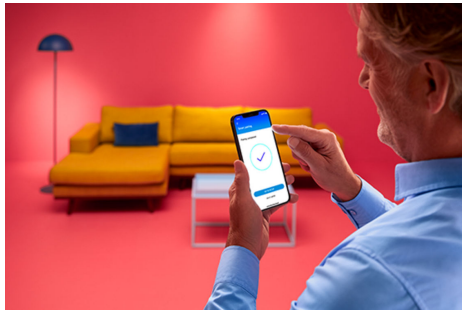

Downlight tanam 5 inci 12,5W

Cahaya putih hangat atau sejuk yang dapat disetel dari lampu downlight tanam cerdas WiZ 5 inci menghadirkan cahaya cerdas ke ruangan mana pun di rumah Anda. Gunakan dengan Wi-Fi untuk mengontrol lampu dengan aplikasi WiZ atau suara Anda.

SOROTAN PRODUK

- Putih yang dapat disetel
- Tampilan cahaya Ø121-130MM
- IP20/Plastik/Putih

Fungsi pencahayaan cerdas mudah diatur

Nikmati manfaat fitur pintar secara instan, hanya dengan menyambungkan lampu WiZ ke jaringan Wi-Fi Anda. Kendalikan lampu dengan mudah saat Anda jauh dari rumah dan jadwalkan lampu untuk menyala dan mati secara otomatis. Tidak perlu memasang perangkat keras tambahan seperti hub atau gateway!

Dapatkan suasana yang pas dengan cahaya putih hangat hingga sejuk yang dapat disetel

Pilih dari rentang cahaya putih sejuk yang memberi energi hingga putih hangat yang lembut, atau cukup pilih dari mode preset seperti Focus dan Relax guna menciptakan suasana terbaik untuk aktivitas Anda.