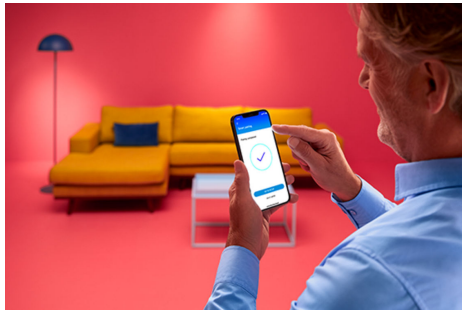

Bohlam 40W P45 E27

Manfaatkan nuansa cahaya warna-warni di ruang interior Anda dengan bohlam pintar penuh warna WiZ dengan dudukan E27. Gunakan dengan aplikasi WiZ atau suara Anda untuk meredupkan dan mencerahkan atau menggunakan mode lampu prasetel pada pengaturan Wi-Fi.

SOROTAN PRODUK

- Lampu pintar warna-warni
- Hingga 470 lumen
- Mudah dipasang dan digunakan
- Kontrol dengan aplikasi atau perintah suara

Fungsi pencahayaan cerdas mudah diatur

Nikmati manfaat fitur pintar secara instan, hanya dengan menyambungkan lampu WiZ ke jaringan Wi-Fi Anda. Kendalikan lampu dengan mudah saat Anda jauh dari rumah dan jadwalkan lampu untuk menyala dan mati secara otomatis. Tidak perlu memasang perangkat keras tambahan seperti hub atau gateway!

Ciptakan suasana cahaya sempurna Anda

Buat perpaduan warna dan mode cahaya putih yang berbeda-beda untuk menciptakan suasana cahaya yang sempurna untuk momen Anda sehari-hari. Cukup simpan Suasana baru Anda dan pilih kapan saja dengan aplikasi WiZ atau perintah suara.

Dapatkan suasana yang pas dengan cahaya putih hangat hingga sejuk yang dapat disetel

Pilih dari rentang cahaya putih sejuk yang memberi energi hingga putih hangat yang lembut, atau cukup pilih dari mode preset seperti Focus dan Relax guna menciptakan suasana terbaik untuk aktivitas Anda.