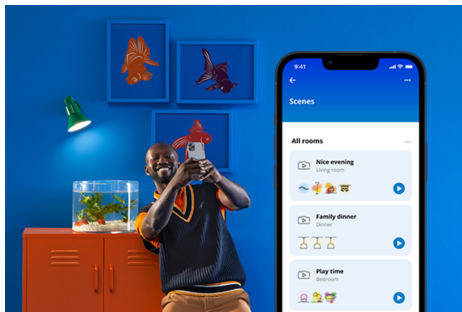

SOROTAN PRODUK

- Lampu pintar warna-warni
- Hingga 470 lumen
- Mudah dipasang dan digunakan
- Kontrol dengan aplikasi atau perintah suara

Fungsi pencahayaan cerdas mudah diatur

Nikmati manfaat fitur pintar secara instan, hanya dengan menyambungkan lampu WiZ ke jaringan Wi-Fi Anda. Kendalikan lampu dengan mudah saat Anda jauh dari rumah dan jadwalkan lampu untuk menyala dan mati secara otomatis. Tidak perlu memasang perangkat keras tambahan seperti hub atau gateway!

Ciptakan suasana cahaya sempurna Anda

Buat perpaduan warna dan mode cahaya putih yang berbeda-beda untuk menciptakan suasana cahaya yang sempurna untuk momen Anda sehari-hari. Cukup simpan Suasana baru Anda dan pilih kapan saja dengan aplikasi WiZ atau perintah suara.

Jutaan warna dan mode cahaya yang berubah-ubah untuk membuat hari Anda menyenangkan

Pilih warna cahaya apa pun yang Anda sukai atau cukup terapkan mode cahaya dinamis yang kami desain untuk Anda. Perapian atau Laut, misalnya, akan membantu Anda menciptakan nuansa menakjubkan dan meningkatkan suasana hati Anda.

Dapatkan suasana yang pas dengan cahaya putih hangat hingga sejuk yang dapat disetel

Pilih dari rentang cahaya putih sejuk yang memberi energi hingga putih hangat yang lembut, atau cukup pilih dari mode preset seperti Focus dan Relax guna menciptakan suasana terbaik untuk aktivitas Anda.