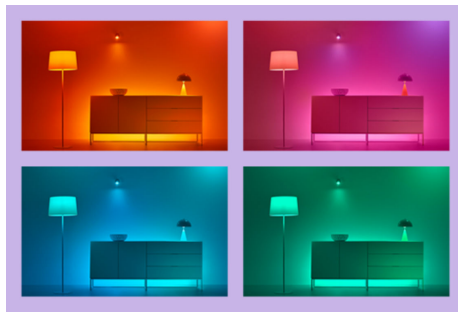

SOROTAN PRODUK

- Lampu pintar warna-warni
- Hingga 470 lumen
- Mudah dipasang dan digunakan
- Kontrol dengan aplikasi atau perintah suara

Fungsi pencahayaan cerdas mudah diatur

Nikmati manfaat fitur pintar secara instan, hanya dengan menyambungkan lampu WiZ ke jaringan Wi-Fi Anda. Kendalikan lampu dengan mudah saat Anda jauh dari rumah dan jadwalkan lampu untuk menyala dan mati secara otomatis. Tidak perlu memasang perangkat keras tambahan seperti hub atau gateway!

Ciptakan suasana cahaya sempurna Anda

Buat perpaduan warna dan mode cahaya putih yang berbeda-beda untuk menciptakan suasana cahaya yang sempurna untuk momen Anda sehari-hari. Cukup simpan Suasana baru Anda dan pilih kapan saja dengan aplikasi WiZ atau perintah suara.

Jutaan warna dan mode cahaya yang berubah-ubah untuk membuat hari Anda menyenangkan

Pilih warna cahaya apa pun yang Anda sukai atau cukup terapkan mode cahaya dinamis yang kami desain untuk Anda. Perapian atau Laut, misalnya, akan membantu Anda menciptakan nuansa menakjubkan dan meningkatkan suasana hati Anda.

Dapatkan suasana yang pas dengan cahaya putih hangat hingga sejuk yang dapat disetel

Pilih dari rentang cahaya putih sejuk yang memberi energi hingga putih hangat yang lembut, atau cukup pilih dari mode preset seperti Focus dan Relax guna menciptakan suasana terbaik untuk aktivitas Anda.