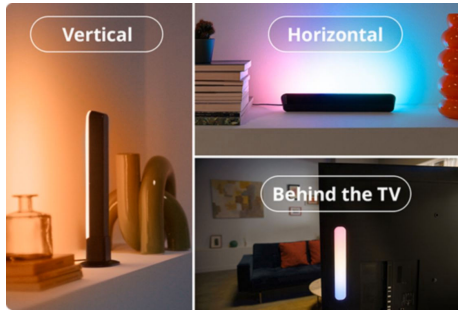

Gradient Light Bars

Hadirkan pencahayaan dinamis ke rumah Anda dengan WiZ Gradient Light Bars (termasuk 2). Nikmati teknologi RGBIC untuk tampilan multi-warna. Posisikan secara horizontal, vertikal, atau di belakang TV Anda untuk menghadirkan suasana yang sempurna. Mode prasetel memungkinkan Anda beralih antara mode cahaya dinamis, statis, atau yang dapat disesuaikan. Anda bahkan dapat membuat lampu berdenyut mengikuti musik, atau menyinkronkan dengan layar TV Anda (diperlukan HDMI Sync Box).

Gunakan sesuai keinginan dan di mana pun Anda suka

Letakkan Gradient Light Bar kami secara horizontal atau vertikal pada lemari TV atau meja, atau pasang di belakang TV/monitor Anda menggunakan braket belakang magnetik. Dengan rotasi 100°, Anda dapat menyebarkan efek pencahayaan untuk menghadirkan suasana yang sempurna.

Pencahayaan sekitar yang imersif

Sinkronkan lampu Anda dengan musik dan video menggunakan HDMI Sync Box untuk meningkatkan pengalaman hiburan Anda. Sempurna untuk film dan permainan, fitur Sinkronisasi menghadirkan suasana seperti teater yang benar-benar mendalam yang menghidupkan konten Anda.

Mode cahaya statis dan dinamis untuk meningkatkan suasana hati Anda

Pilih dari jutaan warna atau rangkaian mode cahaya yang kami rancang untuk Anda. Dengan begitu banyak opsi, Anda dapat menghadirkan keajaiban di semua liburan, pesta, acara berkumpul intim, dan suasana sehari-hari Anda!