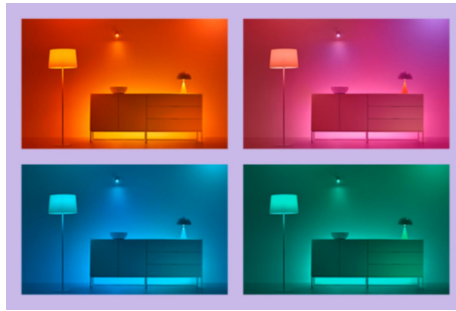

Gradient Floor Light

Hiasi ruangan dengan WiZ Gradient Floor Light. Nikmati teknologi RGBIC untuk layar multi-warna yang menakjubkan yang memenuhi ruangan dalam cahaya. Desainnya yang ramping dan minimalis cocok dengan sudut mana pun, sementara mode prasetel yang dapat disesuaikan memungkinkan Anda memilih antara animasi dinamis atau cahaya statis yang lembut. Anda bahkan dapat membuat lampu berdenyut mengikuti musik, atau mencocokkan dengan warna layar TV Anda (diperlukan HDMI Sync Box).

Jutaan warna dan mode cahaya yang berubah-ubah untuk membuat hari Anda menyenangkan

Pilih warna cahaya apa pun yang Anda sukai atau cukup terapkan mode cahaya dinamis yang kami desain untuk Anda. Perapian atau Laut, misalnya, akan membantu Anda menciptakan nuansa menakutkan dan meningkatkan suasana hati Anda.

Mode cahaya statis dan dinamis untuk meningkatkan suasana hati Anda

Pilih dari jutaan warna atau rangkaian mode cahaya yang kami rancang untuk Anda. Dengan begitu banyak opsi, Anda dapat menghadirkan keajaiban di semua liburan, pesta, acara berkumpul intim, dan suasana sehari-hari Anda!

Efek cahaya gradien yang memukau

Rasakan keindahan pencahayaan gradien, yang memungkinkan berbagai warna mengalir mulus bersama-sama untuk menciptakan efek cahaya yang memukau. Tambahkan energi semarak ke ruangan mana pun dengan desain dinamis ini.