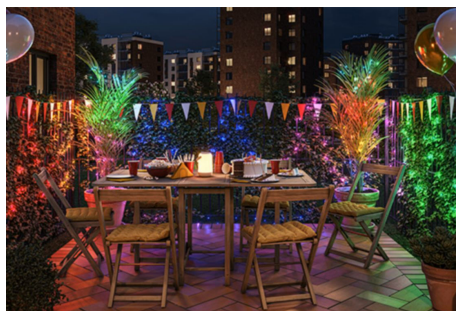

Jutaan warna dan mode cahaya yang berubah-ubah untuk membuat hari Anda menyenangkan

Pilih warna cahaya apa pun yang Anda sukai atau cukup terapkan mode cahaya dinamis yang kami desain untuk Anda. Perapian atau Laut, misalnya, akan membantu Anda menciptakan nuansa menakutkan dan meningkatkan suasana hati Anda.

Mode cahaya statis dan dinamis untuk meningkatkan suasana hati Anda

Pilih dari jutaan warna atau rangkaian mode cahaya yang kami rancang untuk Anda. Dengan begitu banyak opsi, Anda dapat menghadirkan keajaiban di semua liburan, pesta, acara berkumpul intim, dan suasana sehari-hari Anda!