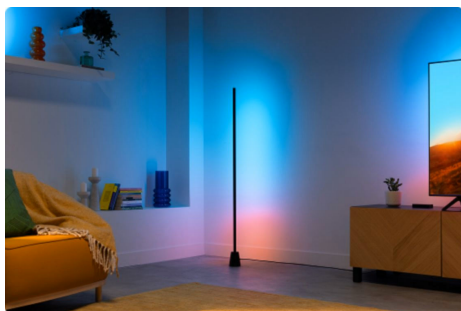

Pencahayaan sekitar yang imersif

Sinkronkan lampu Anda dengan video (diperlukan HDMI Sync Box) dan musik untuk meningkatkan hiburan di rumah Anda. Sempurna untuk film dan permainan, fitur Sinkronisasi menghadirkan pengalaman seperti di teater yang benar-benar mendalam yang menghidupkan konten Anda.