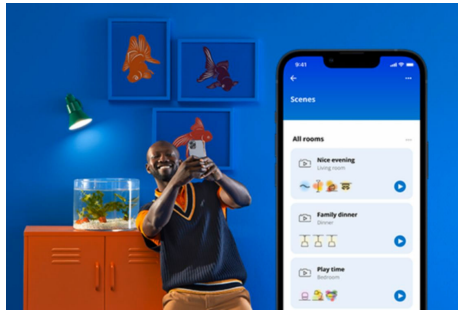

Kit GU10

Beralihlah dari lampu konvensional ke lampu pintar LED dengan Kit Lampu Sorot LED WIZ GU10! Dengan WIZ, Anda dapat mengendalikan lampu dari jarak jauh, membuat jadwal yang menerangi setiap aktivitas Anda, dan beralih dari suasana kantor rumah ke suasana pesta dalam sekejap. Ditambah lagi, dengan peningkatan efisiensi energi, Anda juga akan melihat perbedaannya pada tagihan listrik Anda!

SOROTAN PRODUK

- Warna-warni
- Cahaya terang, warna semarak
- Pengaturan dan kontrol yang mudah

Kontrol dengan platform rumah pintar Matter apa pun

Produk ini bersertifikat Matter, memungkinkan kontrol mudah melalui Google Home, Amazon Alexa, Apple Home, atau platform rumah pintar berbasis Matter lainnya pilihan Anda.

Ciptakan suasana cahaya sempurna Anda

Buat perpaduan warna dan mode cahaya putih yang berbeda-beda untuk menciptakan suasana cahaya yang sempurna untuk momen Anda sehari-hari. Cukup simpan Suasana baru Anda dan pilih kapan saja dengan aplikasi WiZ atau perintah suara.

Jutaan warna dan mode cahaya yang berubah-ubah untuk membuat hari Anda menyenangkan

Pilih warna cahaya apa pun yang Anda sukai atau cukup terapkan mode cahaya dinamis yang kami desain untuk Anda. Perapian atau Laut, misalnya, akan membantu Anda menciptakan nuansa menakjubkan dan meningkatkan suasana hati Anda.