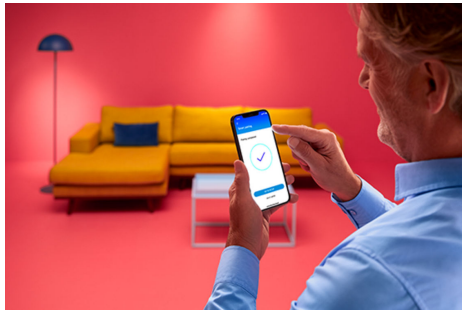

Strip LED 15m

Lampu strip RGB sepanjang 15 m kami dirancang agar menyesuaikan dan mempercantik ruangan besar dengan lebih dari 16 juta warna solid, mode statis dan dinamis, serta fitur cerdas. Sesuaikan ukurannya dengan keinginan Anda, letakkan di permukaan apa pun menggunakan perekatnya yang tidak merusak, dan gunakan aplikasi WiZ yang intuitif untuk mengontrolnya melalui Wi-Fi yang ada. Mode cahaya statis dan dinamis, peredupan cerdas, dan penjadwalan cahaya membuat Anda mampu mengendalikan keseluruhan Sistem—bahkan saat Anda jauh dari rumah. Berfungsi dengan Google Home, Amazon Alexa, dan Apple HomeKit untuk kemudahan penggunaan terbaik.

SOROTAN PRODUK

- Warna-warni
- IP20/Plastik

Fungsi pencahayaan cerdas mudah diatur

Nikmati manfaat fitur pintar secara instan, hanya dengan menyambungkan lampu WiZ ke jaringan Wi-Fi Anda. Kendalikan lampu dengan mudah saat Anda jauh dari rumah dan jadwalkan lampu untuk menyala dan mati secara otomatis. Tidak perlu memasang perangkat keras tambahan seperti hub atau gateway!