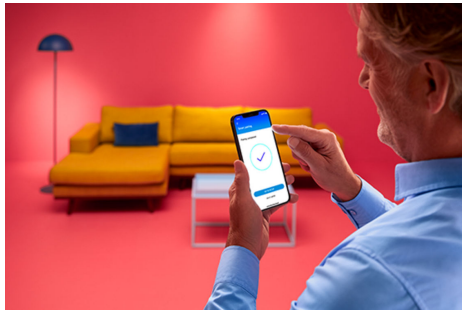

Strip LED 5m

Strip lampu RGBIC 5 m kami dirancang agar menyesuaikan dan mempercantik ruangan berukuran sedang dengan lebih dari 16 juta warna solid. Melampaui warna solid dengan segmen penuh warna yang dapat dikontrol secara individual untuk efek mempesona seperti pelangi yang semarak, warna memudar, dan berkilau. Tempelkan strip fleksibel di mana pun Anda suka dan gunakan aplikasi WiZ yang intuitif untuk mengontrol lampu menggunakan Wi-Fi yang ada. Mode cahaya statis dan dinamis, peredupan cerdas, dan penjadwalan cahaya membuat Anda mampu mengendalikan keseluruhan Sistem—bahkan saat Anda jauh dari rumah. Berfungsi dengan Google Home, Amazon Alexa, dan Apple HomeKit untuk kemudahan penggunaan terbaik.

SOROTAN PRODUK

- Warna-warni
- IP20/Plastik

Fungsi pencahayaan cerdas mudah diatur

Nikmati manfaat fitur pintar secara instan, hanya dengan menyambungkan lampu WiZ ke jaringan Wi-Fi Anda. Kendalikan lampu dengan mudah saat Anda jauh dari rumah dan jadwalkan lampu untuk menyala dan mati secara otomatis. Tidak perlu memasang perangkat keras tambahan seperti hub atau gateway!