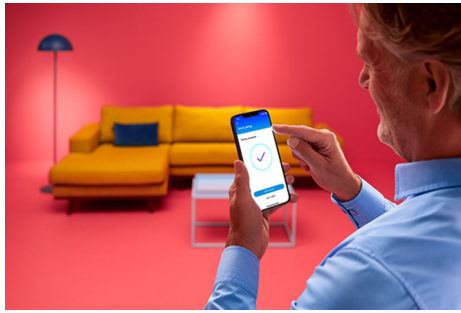

Lampu Hias Kecil 20M

Lampu hias kecil WiZ yang ceria, fantastis, dan penuh warna menghadirkan keajaiban di semua liburan, pesta, kumpulan-kumpulan akrab, dan suasana keseharian Anda. Lilitkan rangkaian yang terdiri dari 160 lampu LED ini di sekitar pohon Natal, pintu depan Anda saat Halloween, ruang permainan pada Sabtu malam, taman Anda untuk bersantap di luar ruangan pada malam musim panas yang hangat, atau di sekitar kamar tidur atau ruang makan pada hari apa pun sepanjang minggu. Mode cahaya statis dan dinamis memukau dengan lebih dari 16 juta warna yang tersedia dan 8 zona yang berbeda sehingga Anda dapat merakit sendiri cahaya sesuai keinginan. Dan karena ini lampu WiZ, Anda dapat mengontrol kilauan warna ajaib lampu dari mana saja menggunakan aplikasi WiZ. Anda bahkan dapat menyinkronkan lampu hias kecil dengan musik agar lebih menyenangkan dan meriah...

SOROTAN PRODUK

- Warna-warni
- Voltase Rendah
- IP44/Plastik

Fungsi pencahayaan cerdas mudah diatur

Nikmati manfaat fitur pintar secara instan, hanya dengan menyambungkan lampu WiZ ke jaringan Wi-Fi Anda. Kendalikan lampu dengan mudah saat Anda jauh dari rumah dan jadwalkan lampu untuk menyala dan mati secara otomatis. Tidak perlu memasang perangkat keras tambahan seperti hub atau gateway!