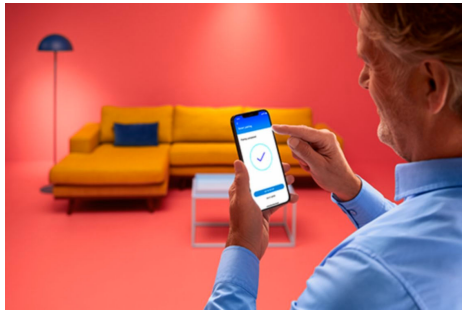

Downlight tanam 4 inci 7W : Isi 4

Nikmati semua manfaat pencahayaan pintar dengan WiZ Smart Downlight gen2. Pemasangannya sangat mudah – cukup pasang lampu Anda, unduh aplikasi WiZ, ikuti petunjuknya, dan siap dipasang! Aplikasi ini akan berfungsi dengan Wi-Fi yang ada di rumah Anda, jadi Anda tidak perlu membeli perangkat keras tambahan seperti hub atau gateway, dan Anda dapat mengendalikannya dari jarak jauh menggunakan aplikasi atau perintah suara.

SOROTAN PRODUK

- Warna-warni
- IP20/Plastik/Putih

Fungsi pencahayaan cerdas mudah diatur

Nikmati manfaat fitur pintar secara instan, hanya dengan menyambungkan lampu WiZ ke jaringan Wi-Fi Anda. Kendalikan lampu dengan mudah saat Anda jauh dari rumah dan jadwalkan lampu untuk menyala dan mati secara otomatis. Tidak perlu memasang perangkat keras tambahan seperti hub atau gateway!

Dapatkan suasana yang pas dengan cahaya putih hangat hingga sejuk yang dapat disetel

Pilih dari rentang cahaya putih sejuk yang memberi energi hingga putih hangat yang lembut, atau cukup pilih dari mode preset seperti Focus dan Relax guna menciptakan suasana terbaik untuk aktivitas Anda.