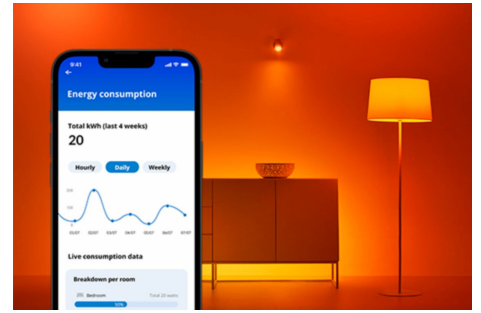

SOROTAN PRODUK

- Warna-warni
- IP20/Plastik/Putih

Fungsi pencahayaan cerdas mudah diatur

Nikmati manfaat fitur pintar secara instan, hanya dengan menyambungkan lampu WiZ ke jaringan Wi-Fi Anda. Kendalikan lampu dengan mudah saat Anda jauh dari rumah dan jadwalkan lampu untuk menyala dan mati secara otomatis. Tidak perlu memasang perangkat keras tambahan seperti hub atau gateway!

Pantau konsumsi energi Anda

Dapatkan gambaran umum konsumsi energi lampu Anda dengan aplikasi WiZ. Akses laporan mingguan atau harian dengan mudah untuk membantu Anda memantau konsumsi energi di rumah.

Dapatkan suasana yang pas dengan cahaya putih hangat hingga sejuk yang dapat disetel

Pilih dari rentang cahaya putih sejuk yang memberi energi hingga putih hangat yang lembut, atau cukup pilih dari mode preset seperti Focus dan Relax guna menciptakan suasana terbaik untuk aktivitas Anda.