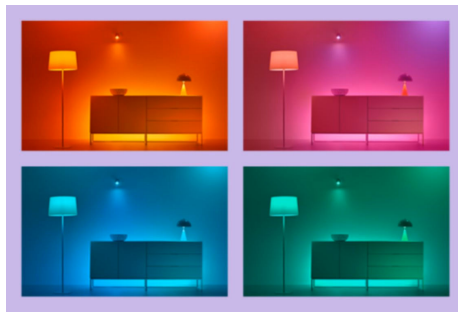

Jutaan warna dan mode cahaya yang berubah-ubah untuk membuat hari Anda menyenangkan

Pilih warna cahaya apa pun yang Anda sukai atau cukup terapkan mode cahaya dinamis yang kami desain untuk Anda. Perapian atau Laut, misalnya, akan membantu Anda menciptakan nuansa menakjubkan dan meningkatkan suasana hati Anda.