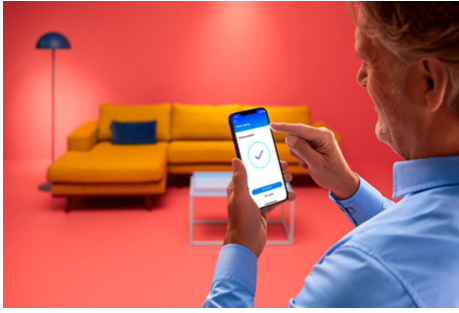

Downlight tanam 6 inci 14W : Isi 4

Nikmati semua manfaat pencahayaan pintar dengan WiZ Smart Downlight gen2. Pemasangannya sangat mudah – cukup pasang lampu Anda, unduh aplikasi WiZ, ikuti petunjuknya, dan siap dipasang! Aplikasi ini akan berfungsi dengan Wi-Fi yang ada di rumah Anda, jadi Anda tidak perlu membeli perangkat keras tambahan seperti hub atau gateway, dan Anda dapat mengendalikannya dari jarak jauh menggunakan aplikasi atau perintah suara.

SOROTAN PRODUK

- Warna-warni
- IP20/Plastik/Putih

Fungsi pencahayaan cerdas mudah diatur

Nikmati manfaat fitur pintar secara instan, hanya dengan menyambungkan lampu WiZ ke jaringan Wi-Fi Anda. Kendalikan lampu dengan mudah saat Anda jauh dari rumah dan jadwalkan lampu untuk menyala dan mati secara otomatis. Tidak perlu memasang perangkat keras tambahan seperti hub atau gateway!

Dapatkan suasana yang pas dengan cahaya putih hangat hingga sejuk yang dapat disetel

Pilih dari rentang cahaya putih sejuk yang memberi energi hingga putih hangat yang lembut, atau cukup pilih dari mode preset seperti Focus dan Relax guna menciptakan suasana terbaik untuk aktivitas Anda.