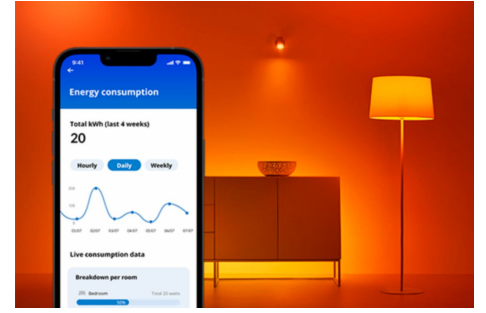

SOROTAN PRODUK

- Warna-warni
- IP20/Plastik/Putih

Fungsi pencahayaan cerdas mudah diatur

Nikmati manfaat fitur pintar secara instan, hanya dengan menyambungkan lampu WiZ ke jaringan Wi-Fi Anda. Kendalikan lampu dengan mudah saat Anda jauh dari rumah dan jadwalkan lampu untuk menyala dan mati secara otomatis. Tidak perlu memasang perangkat keras tambahan seperti hub atau gateway!

Pantau konsumsi energi Anda

Dapatkan gambaran umum konsumsi energi lampu Anda dengan aplikasi WiZ. Akses laporan mingguan atau harian dengan mudah untuk membantu Anda memantau konsumsi energi di rumah.

Dapatkan suasana yang pas dengan cahaya putih hangat hingga sejuk yang dapat disetel

Pilih dari rentang cahaya putih sejuk yang memberi energi hingga putih hangat yang lembut, atau cukup pilih dari mode preset seperti Focus dan Relax guna menciptakan suasana terbaik untuk aktivitas Anda.