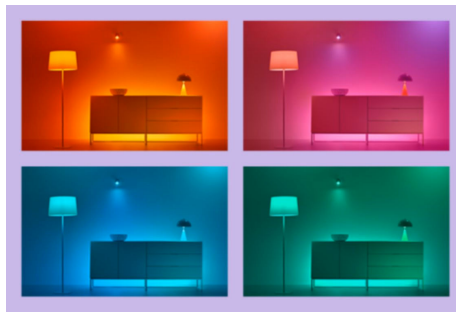

Jutaan warna dan mode cahaya yang berubah-ubah untuk membuat hari Anda menyenangkan

Pilih warna cahaya apa pun yang Anda sukai atau cukup terapkan mode cahaya dinamis yang kami desain untuk Anda. Perapian atau Laut, misalnya, akan membantu Anda menciptakan nuansa menakjubkan dan meningkatkan suasana hati Anda.