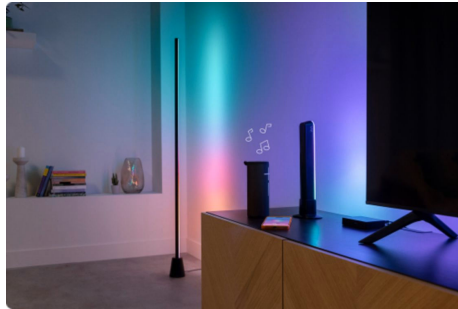

Sync Box membaca sinyal video langsung dari input HDMI, langsung menganalisis seluruh layar TV, dan menghasilkan warna pencocokan yang sangat akurat.

Bekerja dengan perangkat HDMI 2.0 apa pun

Cukup sambungkan Sync Box ke perangkat media HDMI seperti stik streaming, set-top box, dan konsol game. Mendukung 4K pada 60Hz, HDR10+, Dolby Vision.

Sinkronkan dengan semua lampu WiZ Anda

Hubungkan Sync box Anda ke lampu WiZ Wi-Fi + Bluetooth yang berkemampuan warna. Buat pengaturan pencahayaan lengkap yang sesuai dengan TV Anda untuk pengalaman pencahayaan di seluruh ruangan, baik Anda menggunakan bohlam, strip lampu, maupun lampu.

Lampu untuk musik

Sync Box mendeteksi suara melalui mikrofon internalnya, yang memungkinkan lampu berkedip mengikuti musik, bahkan saat TV Anda mati. Tetapkan warna dan efek yang dinamis, ciptakan suasana yang sempurna untuk musik Anda.