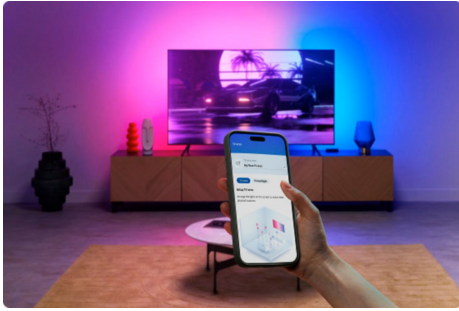

HDMI Sync Box dengan Lampu Latar TV untuk TV 55"-65"

Tingkatkan hiburan dengan memproyeksikan warna layar TV Anda secara real-time. Strip RGBIC mencocokkan warna dinamis dengan kecepatan pencahayaan untuk film, game, atau musik. Nikmati instalasi yang mudah dan pencocokan warna yang akurat melalui HDMI. Sinkronkan dengan perangkat HDMI 2.0 apa pun seperti streaming stick atau konsol game. Hubungkan lampu WiZ berkemampuan warna sebanyak yang Anda inginkan melalui Wi-Fi untuk mendapatkan efek ruangan penuh.

SOROTAN PRODUK

- Memerlukan input HDMI eksternal; tidak kompatibel dengan aplikasi Smart TV
- Mendukung 4K pada 60Hz, HDR10+, Dolby Vision
- Strip RGBIC 3 sisi cocok untuk TV 55"~65"

Pemasangan bersih dan pengaturan mudah

Pasang strip Lampu Latar, sambungkan kabel HDMI, dan sambungkan Sync Box ke Wi-Fi Anda. Tidak ada kamera atau kabel yang tergantung di atas layar TV Anda, kalibrasi yang rumit tidak diperlukan.

Sinkronisasi warna secara real-time

Mode Sinkronisasi yang Dapat Disesuaikan melalui Aplikasi WiZ

Sesuaikan efek sinkronisasi dengan mudah menggunakan aplikasi WiZ. Pilih dari mode prasetel seperti Sinematik atau Relaksasi, atau sesuaikan kecerahan dan Warna agar sesuai dengan suasana hati Anda, apakah Anda ingin menonton film seru atau menikmati waktu santai sambil menonton serial favorit Anda.