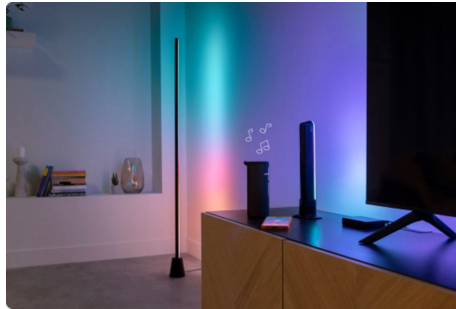

Sync Box membaca sinyal video langsung dari input HDMI, langsung menganalisis seluruh layar TV, dan menghasilkan warna pencocokan yang sangat akurat.

Bekerja dengan perangkat HDMI 2.0 apa pun

Cukup sambungkan Sync Box ke perangkat media HDMI seperti stik streaming, set-top box, dan konsol game. Mendukung 4K pada 60Hz, HDR10+, Dolby Vision.

Sinkronkan dengan semua lampu WiZ Anda

Hubungkan Sync box Anda ke lampu WiZ Wi-Fi + Bluetooth yang berkemampuan warna. Buat pengaturan pencahayaan lengkap yang sesuai dengan TV Anda untuk pengalaman pencahayaan di seluruh ruangan, baik Anda menggunakan bohlam, strip lampu, maupun lampu.

Lampu untuk musik

Sync Box mendeteksi suara melalui mikrofon internalnya, yang memungkinkan lampu berkedip mengikuti musik, bahkan saat TV Anda mati. Tetapkan warna dan efek yang dinamis, ciptakan suasana yang sempurna untuk musik Anda.