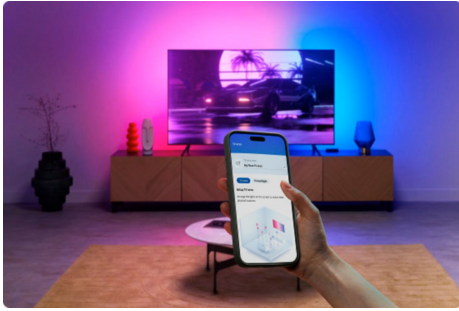

HDMI Sync Box dengan Lampu Latar TV untuk TV 75"-85"

Tingkatkan hiburan dengan memproyeksikan warna layar TV Anda secara real-time. Strip RGBIC mencocokkan warna dinamis dengan kecepatan pencahayaan untuk film, game, atau musik. Nikmati instalasi yang mudah dan pencocokan warna yang akurat melalui HDMI. Sinkronkan dengan perangkat HDMI 2.0 apa pun seperti streaming stick atau konsol game. Hubungkan lampu WiZ berkemampuan warna sebanyak yang Anda inginkan melalui Wi-Fi untuk mendapatkan efek ruangan penuh.

SOROTAN PRODUK

- Memerlukan input HDMI eksternal; tidak kompatibel dengan aplikasi Smart TV
- Mendukung 4K pada 60Hz, HDR10+, Dolby Vision
- Strip RGBIC 3 sisi cocok untuk TV 75"~85"

Pemasangan bersih dan pengaturan mudah

Pasang strip Lampu Latar, sambungkan kabel HDMI, dan sambungkan Sync Box ke Wi-Fi Anda. Tidak ada kamera atau kabel yang tergantung di atas layar TV Anda, kalibrasi yang rumit tidak diperlukan.

Sinkronisasi warna secara real-time

Mode Sinkronisasi yang Dapat Disesuaikan melalui Aplikasi WiZ

Sesuaikan efek sinkronisasi dengan mudah menggunakan aplikasi WiZ. Pilih dari mode prasetel seperti Sinematik atau Relaksasi, atau sesuaikan kecerahan dan Warna agar sesuai dengan suasana hati Anda, apakah Anda ingin menonton film seru atau menikmati waktu santai sambil menonton serial favorit Anda.