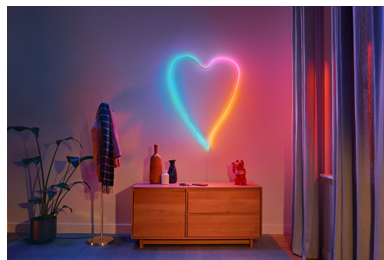

Gunakan secara handsfree dengan kendali suara

Kontrol lampu hanya dengan suara Anda, cukup aktifkan integrasi dengan Google, Alexa, atau tambahkan ke pintasan Siri.

Mengotomatiskan lampu Anda dengan jadwal

Lampu strip 3m ini dirancang dengan efek gradien. Mengatur mode cahaya dinamis dengan aplikasi WiZ untuk menciptakan suasana dinamis dan seru.

Mudah dibentuk

Tekuk lampu strip ini menjadi lingkaran, bintang, hati, not musik, dll. Lampu strip dapat dipasang dengan mudah menggunakan aksesoris pemasangan di dinding yang disertakan.