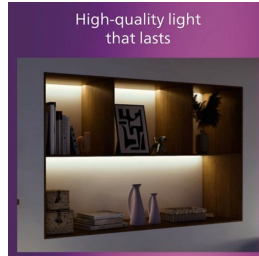

Diffuser berkualitas tinggi Cahaya terang lembut dengan distribusi seragam

Diffuser berkualitas tinggi ini mendistribusikan cahaya lembut secara merata ke seluruh ruangan Anda.

Bahan logam berkualitas tinggi

Bahan logam yang tahan lama dan atraktif untuk lapisan yang kuat.

Spesifikasi

Karakteristik lampu

- Penggunaan: Dalam ruangan
- Bentuk lampu: bulat persegi panjang

Desain dan lapisan

- Warna: Putih
- Bahan: Logam, Plastik