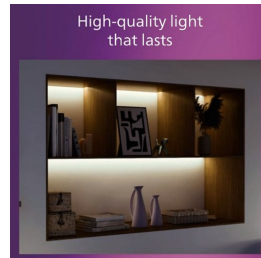

Diffuser berkualitas tinggi Cahaya terang lembut dengan distribusi seragam

Diffuser berkualitas tinggi ini mendistribusikan cahaya lembut secara merata ke seluruh ruangan Anda.