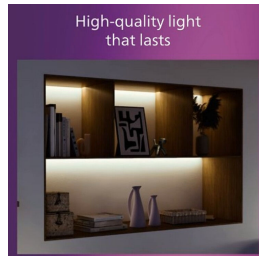

Diffuser berkualitas tinggi Cahaya terang lembut dengan distribusi seragam

Diffuser berkualitas tinggi ini mendistribusikan cahaya lembut secara merata ke seluruh ruangan Anda.