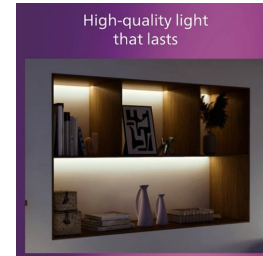

Diffuser berkualitas tinggi Cahaya terang lembut dengan distribusi seragam

Diffuser berkualitas tinggi ini mendistribusikan cahaya lembut secara merata ke seluruh ruangan Anda.

Bahan logam berkualitas tinggi