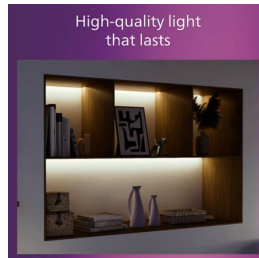

Diffuser berkualitas tinggi Cahaya terang lembut dengan distribusi seragam

Diffuser berkualitas tinggi ini mendistribusikan cahaya lembut secara merata ke seluruh ruangan Anda.

Bahan logam berkualitas tinggi

Bahan logam yang tahan lama dan atraktif untuk lapisan yang kuat.

Spesifikasi

Karakteristik lampu

- Penggunaan: Dalam ruangan
- Bentuk lampu: bulat persegi panjang

Desain dan lapisan

- Warna: Putih
- Bahan: Logam, Plastik