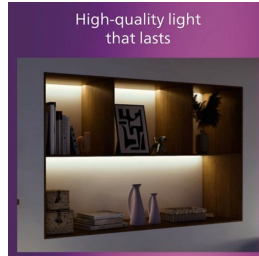

Diffuser berkualitas tinggi Cahaya terang lembut dengan distribusi seragam

Diffuser berkualitas tinggi ini mendistribusikan cahaya lembut secara merata ke seluruh ruangan Anda.