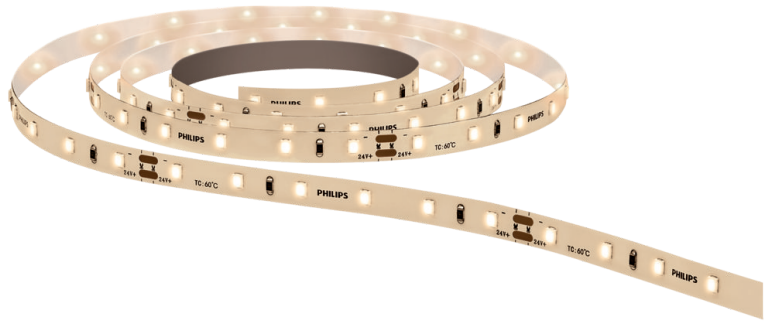

PHILIPS

Cahaya tidak langsung

LIGHTSTRIP

Lampu strip LED

Putih

8720169287921

Tahan lama dan terang

Strip tegangan rendah yang aman dan tahan lama memberikan cahaya terang dan nyaman

Lampu kipas plafon Philips LED yang dapat ditarik telah lulus pengujian keamanan yang ketat dan termasuk sekrup tahan jatuh dan desain yang kokoh di samping fitur keselamatan penting lainnya.

Bahan aman dan ramah lingkungan

Spesifikasi

Karakteristik lampu

- Penggunaan: Dalam ruangan

Desain dan lapisan

- Warna: Putih
- Bahan: Logam, Plastik

Daya tahan

- Jumlah siklus sakelar: 15.000
- Nominal masa pakai: 20.000

Lingkungan

Karakteristik cahaya

- Sudut berkas cahaya: 120
- Indeks renderasi warna (CRI): 80
- Suhu warna: 4000 K
- Waktu pemanasan hingga 60% cahaya: 2

Lampu string/Lampu strip

- Ekstensibilitas: Y

Lain-lain

- Jenis: Lampu Strip
- EyeComfort: Y