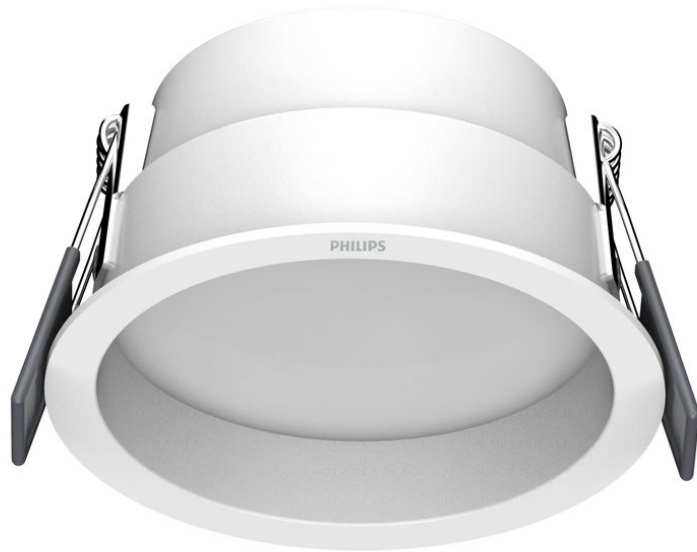

PHILIPS

Lampu Tanam
Becken Tanam

Lampu Tersembunyi

3000K

Putih

8720169355743

Cahaya dan gaya terbaik

Sangat tersembunyi untuk kenyamanan visual

Sesuaikan interior Anda

- Bentuk ekspresif dan elegan

Efek cahaya

- Cahaya terang dengan distribusi seragam

Keamanan

- Penutup pelindung LED untuk isolasi Sumber cahaya yang optimal dan memastikan keamanan

Untuk mengoptimalkan pencahayaan ruangan, pilih lampu dengan distribusi seragam ini yang menyebarkan cahaya secara merata ke seluruh sudut ruangan.

Penutup pelindung LED untuk isolasi Sumber cahaya yang optimal dan memastikan keamanan

menyilaukan mata. Lampu yang nyaman di mata.

Spesifikasi

Karakteristik lampu

- Penggunaan: Dalam ruangan

Desain dan lapisan

- Warna: Putih
- Bahan: Logam

Daya tahan

- Jumlah siklus sakelar: 12.500
- Nominal masa pakai: 25.000