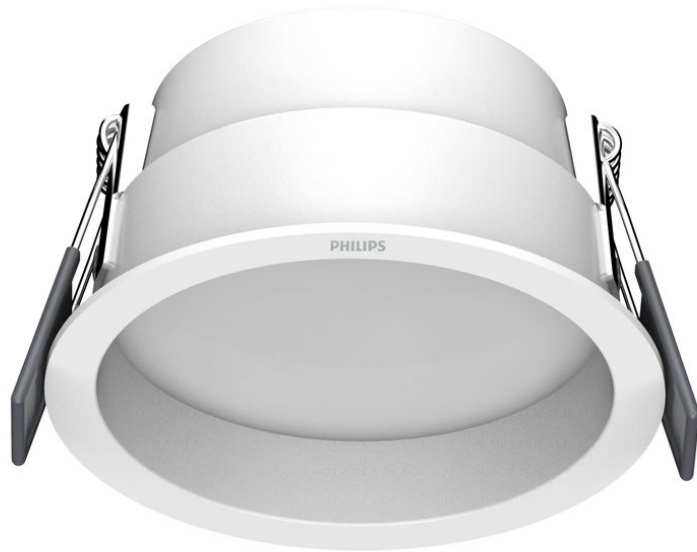

PHILIPS

Lampu Tanam
Becken Tanam

Lampu Tersembunyi

4000K

Putih

8720169355767

Cahaya dan gaya terbaik

Sangat tersembunyi untuk kenyamanan visual

Sesuaikan interior Anda

- Bentuk ekspresif dan elegan

Efek cahaya

- Cahaya terang dengan distribusi seragam

Keamanan

- Penutup pelindung LED untuk isolasi Sumber cahaya yang optimal dan memastikan keamanan

Untuk mengoptimalkan pencahayaan ruangan, pilih lampu dengan distribusi seragam ini yang menyebarkan cahaya secara merata ke seluruh sudut ruangan.

Penutup pelindung LED untuk isolasi Sumber cahaya yang optimal dan memastikan keamanan

menyilaukan mata. Lampu yang nyaman di mata.

Spesifikasi

Karakteristik lampu

- Penggunaan: Dalam ruangan

Desain dan lapisan

- Warna: Putih
- Bahan: Logam

Daya tahan

- Jumlah siklus sakelar: 12.500
- Nominal masa pakai: 25.000