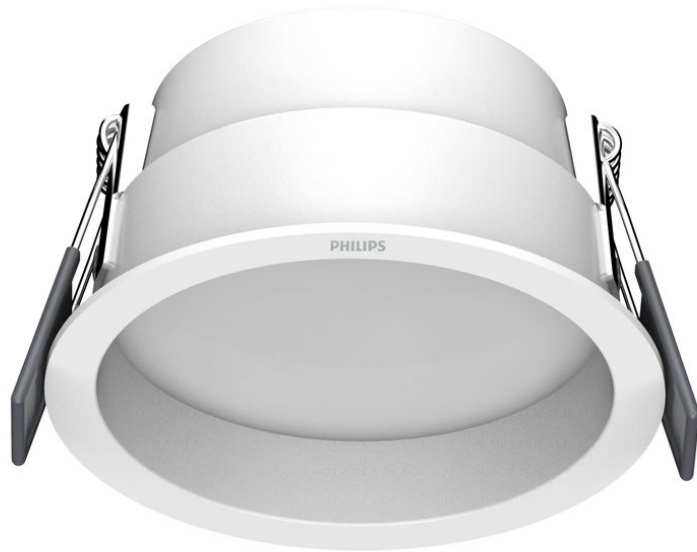

# PHILIPS

Lampu Tanam  
Becken Tanam

Lampu Tersembunyi

4000K

Putih

8720169355767

### Keamanan

- Penutup pelindung LED untuk isolasi Sumber cahaya yang optimal dan memastikan keamanan

## Desain dan lapisan

- Warna: Putih
- Bahan: Logam