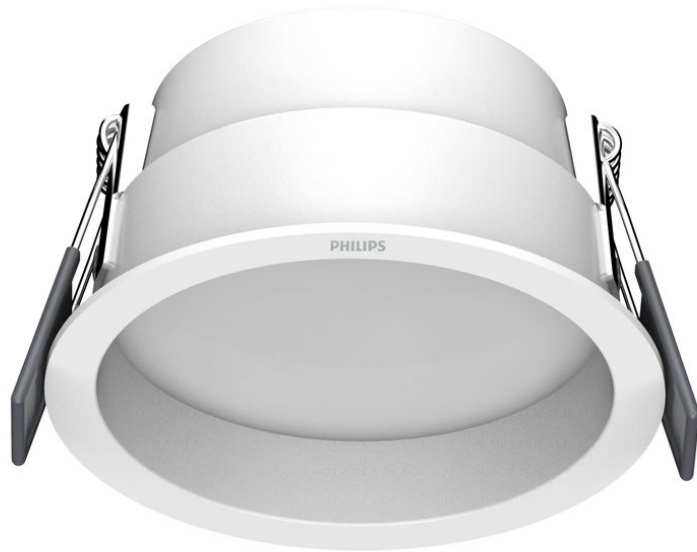

PHILIPS

Lampu Tanam
Becken Tanam

Lampu Tersembunyi

3000K

Putih

8720169355804

Cahaya dan gaya terbaik

Sangat tersembunyi untuk kenyamanan visual

Sesuaikan interior Anda

- Bentuk ekspresif dan elegan

Efek cahaya

- Cahaya terang dengan distribusi seragam

Keamanan

- Penutup pelindung LED untuk isolasi Sumber cahaya yang optimal dan memastikan keamanan

Untuk mengoptimalkan pencahayaan ruangan, pilih lampu dengan distribusi seragam ini yang menyebarkan cahaya secara merata ke seluruh sudut ruangan.

Penutup pelindung LED untuk isolasi Sumber cahaya yang optimal dan memastikan keamanan

menyilaukan mata. Lampu yang nyaman di mata.

Spesifikasi

Karakteristik lampu

- Penggunaan: Dalam ruangan

Desain dan lapisan

- Warna: Putih
- Bahan: Logam

Daya tahan

- Jumlah siklus sakelar: 12.500
- Nominal masa pakai: 25.000