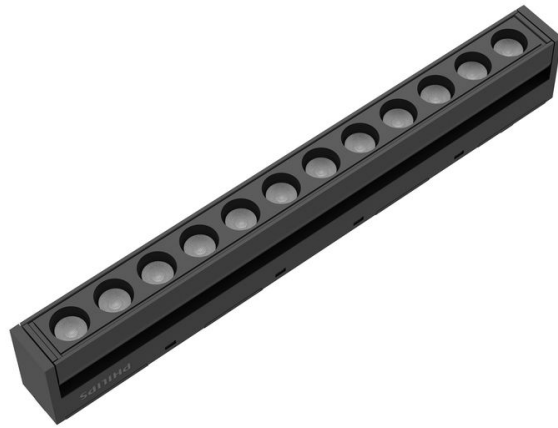

PHILIPS

Lampu Track

Lampu Track

3000K

Hitam

ClickFix

8720169393974

Lampu track ramping dan fleksibel

Sistem pencahayaan yang nyaman dengan desain super ramping

Lampu berkualitas tinggi

- EyeComfort – cahaya yang nyaman di mata Anda

Sesuaikan interior Anda

- Bentuk ekspresif dan elegan
- Desain sangat ramping

Desain sangat ramping

Desain yang ramping ideal untuk ruangan berplafon rendah, terpasang flush pada permukaan.

Spesifikasi

Karakteristik lampu

- Penggunaan: Dalam ruangan

Desain dan lapisan

- Warna: Hitam
- Bahan: Logam

- Lampu saat ini: 200 mA

Konsumsi daya

- Daya: 10

Dimensi dan berat produk

- Berat bersih: 0,124 kg
- Tinggi keseluruhan: 36,4 mm
- Panjang keseluruhan: 222,3 mm
- Lebar keseluruhan: 20 mm

Layanan

- Garansi: 3 tahun