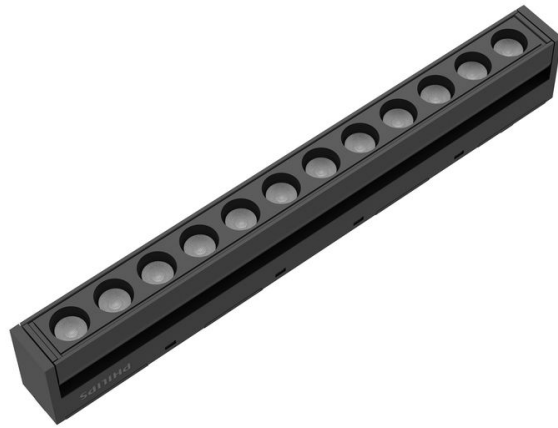

PHILIPS

Lampu Track

Lampu Track

3000K

Hitam

ClickFix

8720169393974

Lampu track ramping dan fleksibel

Sistem pencahayaan yang nyaman dengan desain super ramping

Lampu berkualitas tinggi

- EyeComfort – cahaya yang nyaman di mata Anda

Sesuaikan interior Anda

- Bentuk ekspresif dan elegan
- Desain sangat ramping

Desain sangat ramping

Desain yang ramping ideal untuk ruangan berplafon rendah, terpasang flush pada permukaan.

Spesifikasi

Karakteristik lampu

- Penggunaan: Dalam ruangan

Desain dan lapisan

- Warna: Hitam
- Bahan: Logam

- Lampu saat ini: 200 mA

Konsumsi daya

- Daya: 10

Dimensi dan berat produk

- Berat bersih: 0,124 kg
- Tinggi keseluruhan: 40 mm
- Panjang keseluruhan: 220 mm
- Lebar keseluruhan: 20 mm

Layanan

- Garansi: 3 tahun