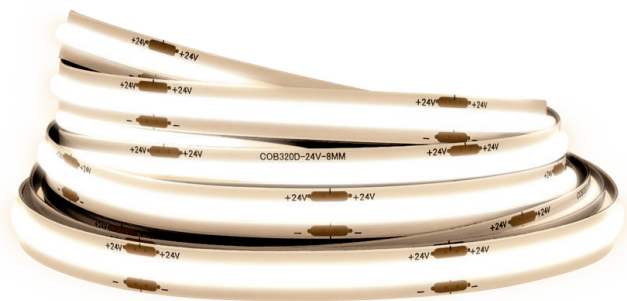

PHILIPS

Lampu Strip Lampu
Strip 5 m

Lightstrip

4000K

Putih

Dapat diredupkan

8720169394773

Cahaya dan gaya terbaik

Lampu strip COB menawarkan kualitas cahaya superior dan keseragaman yang sangat baik

Lampu berkualitas tinggi

- EyeComfort – cahaya yang nyaman di mata Anda

Efek cahaya

- Cahaya terang dengan distribusi seragam