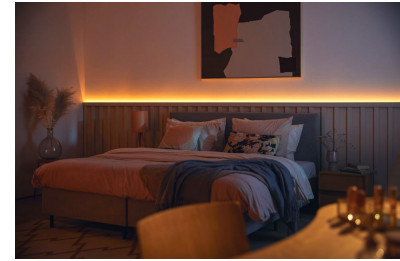

Multiplikasi dan pemasangan sederhana

Cukup tempelkan ke permukaan mana pun yang Anda sukai – display jendela, plafon baki, area kerja, dan di bawah lemari. Mencerahkan dan menambahkan aksen pada furnitur Anda.