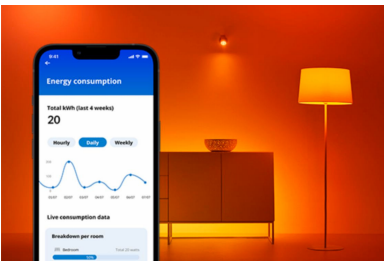

Smart control

- Kendalikan dari mana saja dengan smartphone Anda.

Fitur pintar

- Peredupan pintar melalui aplikasi atau suara
- Pantau konsumsi energi Anda

Mode cahaya

- Jutaan warna dan mode cahaya dinamis
- Putih hangat hingga sejuk dapat disetel dan mode preset

Faktor bentuk

- Multiplikasi dan pemasangan sederhana
- Sorotkan cahaya di mana saja dengan kepala lampu sorot yang dapat disesuaikan

Kelebihan Utama

Kendalikan dari mana saja

Kendalikan lampu WiZ Anda di mana pun Anda berada dengan smartphone. Anda tidak perlu khawatir karena lupa mematikan lampu sebelum meninggalkan rumah. Aplikasi WiZ tersedia untuk iOS dan Android.

Smart Dimmer

Redupkan lampu ke tingkat kecerahan yang diinginkan melalui smartphone, remote, atau suara Anda. Tidak perlu memasang peredup yang mahal.

Pemantauan energi

Dapatkan gambaran umum konsumsi energi lampu Anda dengan aplikasi WiZ. Akses laporan mingguan atau harian dengan mudah untuk membantu Anda memantau konsumsi energi di rumah.

Jutaan warna dan mode cahaya dinamis

Pilih dari palet berisi jutaan warna terang untuk menciptakan suasana yang menakjubkan di rumah Anda. Nikmati perbedaan halus dari efek cahaya dinamis kami yang menyinari lingkungan Anda.