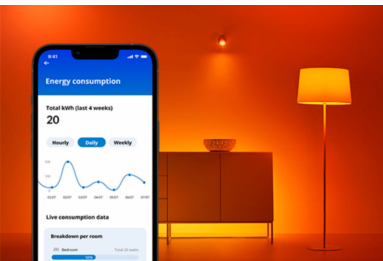

Pemantauan energi

Dapatkan gambaran umum konsumsi energi lampu Anda dengan aplikasi WiZ. Akses laporan mingguan atau harian dengan mudah untuk membantu Anda memantau konsumsi energi di rumah.