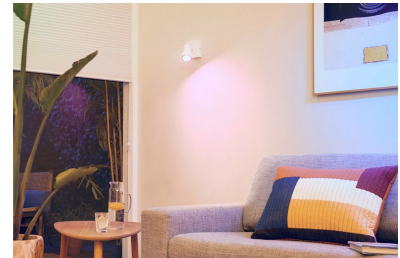

Kepala lampu yang dapat disesuaikan

Berikan aksen pada karya seni atau soroti bagian dekorasi interior favorit Anda dengan lampu sorot ini, yang menawarkan sudut berkas cahaya 36 derajat.