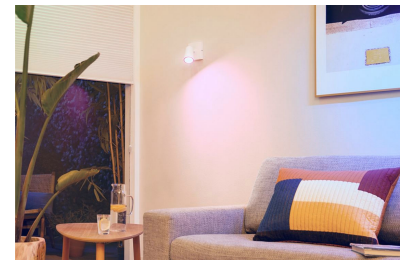

Kepala lampu yang dapat disesuaikan

Berikan aksen pada karya seni atau soroti bagian dekorasi interior favorit Anda dengan lampu sorot ini, yang menawarkan sudut berkas cahaya 36 derajat.