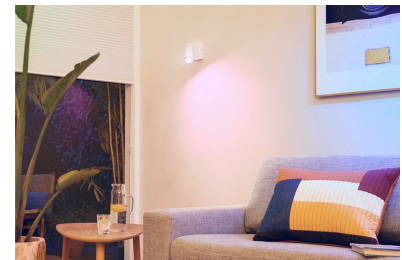

Kepala lampu yang dapat disesuaikan

Berikan aksen pada karya seni atau soroti bagian dekorasi interior favorit Anda dengan lampu sorot ini, yang menawarkan sudut berkas cahaya 36 derajat.