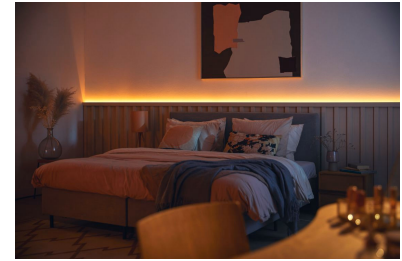

Multiplikasi dan pemasangan sederhana

Cukup tempelkan ke permukaan mana pun yang Anda sukai – display jendela, plafon baki, area kerja, dan di bawah lemari. Mencerahkan dan menambahkan aksen pada furnitur Anda.