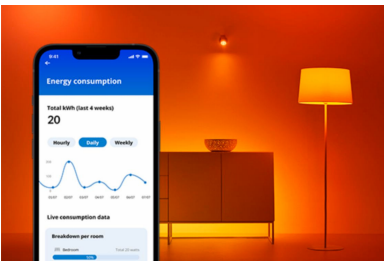

Pemantauan energi

Dapatkan gambaran umum konsumsi energi lampu Anda dengan aplikasi WiZ. Akses laporan mingguan atau harian dengan mudah untuk membantu Anda memantau konsumsi energi di rumah.