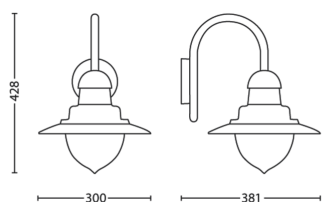

PHILIPS

Applique Raindrop 60 W
E27, lampadina non
inclusa

myGarden

Lampadina non inclusa

Bronzo

Impermeabile

01652/06/PN